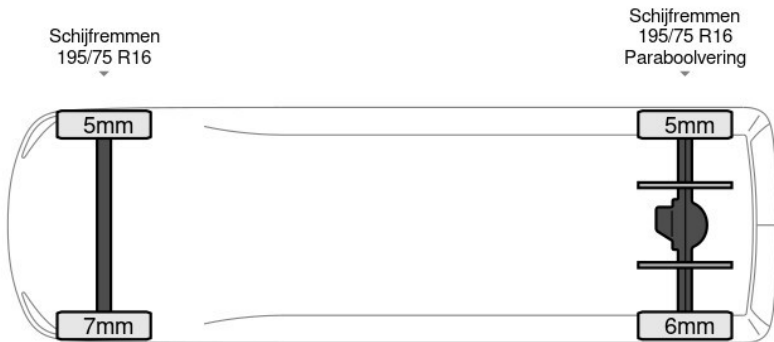

Iveco Daily

Iveco Daily 35C12 Kipper Dubbel Cabine 3500kg trekh... 4x2

Referentienummer: 70258435

excl. BTW
€21.400

transmissie
Handgeschakeld - 6
versnellingen

bouwjaar
4-2019

km.stand
50.343 km

BAS World

basworld.com

info@basworld.com

0413-754265

Mac. Arthurweg
Veghel

**Bekijk dit voertuig
online**

Scan de QR-code en bezichtig dit
voertuig en alle dealer
informatie online.

Beschrijving

Arملهuning, Boordcomputer, Chassishoogte: 65, Elektrische spiegelbediening, Kiepinrichting, Koplamp type: halogen, Multifunctioneel stuurwiel, USB, Luchtgeveerde stoel, Materiaal vloer. Iveco; Daily 35C12; Kipper Dubbel Cabine 3500kg trekhaak Airco Cruise Tipper Benne Kipper Airco Dubbel cabine Trekhaak Cruise control; Cabine: Dubbel; Achterwielaandrijving; Bandenmaat: 195/75 R16; Remmen: schijfremmen; Vooras: Bandenprofiel links: 7 mm; Bandenprofiel rechts: 5 mm; Achteras: Bandenprofiel...

Kenmerken

Bouwjaar	4-2019	Motorinhoud	2.287 cc
Km. stand	50.343 km	Vermogen	88 kW (118 pk)
Kenteken	6V1N4N	Deuren	0
Brandstof	Diesel	Kleur	Wit
Transmissie	Handgeschakeld - 6 versnellingen	Categorie	Bedrijfswagen

Opties en accessoires

Comfort

- ✓ Elektrische ramen
- ✓ Radio
- ✓ Stuurbekrachtiging
- ✓ Airco
- ✓ Radio
- ✓ Stuurbekrachtiging
- ✓ Airco
- ✓ Cruise control
- ✓ Stuurbekrachtiging
- ✓ Airco
- ✓ Cruise control

Veiligheidssystemen

- ✓ Centrale deurvergrendeling

Waarom kiezen voor Bedrijfswagen.nl

Snel en eenvoudig de geschikte bedrijfswagen vinden

Persoonlijk advies

Ruim aanbod nieuw en gebruikte bedrijfswagens

Snel en vertrouwd in contact met de verkoper

Bedrijfswagen.nl
DE BEDRIJFSWAGENSITE VAN NEDERLAND

info@bedrijfswagen.nl
+31(0)85 - 087 0785