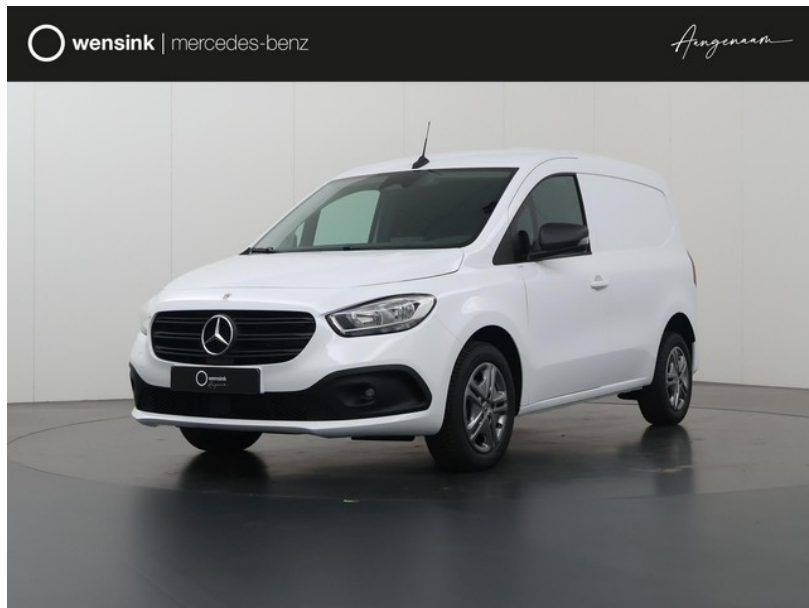

Mercedes-Benz Citan

excl. BTW
€27.950

transmissie
Automaat - Automaat

bouwjaar
0-2024

km.stand
10 km

**Wensink
Mercedes-Benz
Cars Emmen**

[wensink.nl](https://www.wensink.nl)

aangenaam@wensink.nl

0591 650 640

Albatrosstraat
Emmen

Bekijk dit voertuig online

Scan de QR-code en bezichtig dit voertuig en alle dealer informatie online.

Beschrijving

Bestuurdersstoel, in hoogte verstelbaar met lendensteun (SF6), Bijrijdersstoel in hoogte verstelbaar (SL2), Bijrijdersstoel inklapbaar (S21), comfortstoel(en), lendesteunen (verstelbaar), Middenarmsteun met opbergvak (FG1), Parkeerhulp achter (F2U), TEMPOMAT (cruisecontrol) (MS1), Verwarming voor chauffeurs- en bijrijdersstoel (H10), Zijschuifdeur rechts (T16), ABS en ASR remsysteem (BB0), Achteruitrijcamera (FR8), Actieve remssistent (BA3), Actieve spoorassistent (JB4), Airbag bestuurder en...

Kenmerken

Bouwjaar	0-2024	Motorinhoud	1.461 cc
Km. stand	10 km	Vermogen	70 kW (93 pk)
Kenteken	168238	Deuren	5
Brandstof	Diesel	Kleur	Wit
Transmissie	Automaat - Automaat	Categorie	Bedrijfswagen

Opties en accessoires