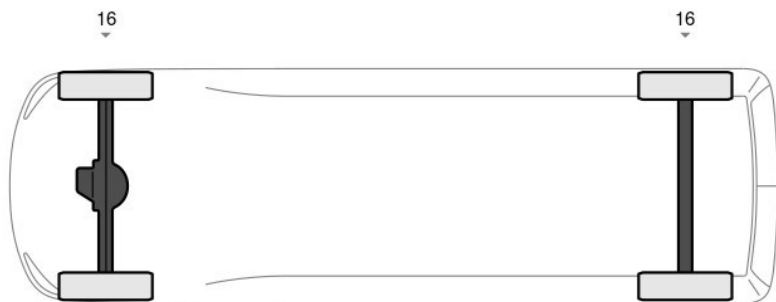

Toyota Proace

Toyota PROACE Compact 1.5 D-4D 102 Navigator | N... 4x2

Referentienummer: VGF48N

excl. BTW

€17.950

transmissie
Handgeschakeld - 6
versnellingen

bouwjaar
12-2021

km.stand

53.392 km

**Bochane Auto
Boxmeer**

[bochane.nl](https://www.bochane.nl)

bochane-boxmeer@bochane.nl

0485-571244

Handelstraat
Boxmeer

**Bekijk dit voertuig
online**

Scan de QR-code en bezichtig dit
voertuig en alle dealer informatie
online.

Beschrijving

armsteun voor, betonplex in laadruimte, Bluetooth telefoonvoorbereiding, buitenspiegels elektrisch inklapbaar, centrale deurvergrendeling met afstandsbediening, elektrische ramen voor, navigatiesysteem full map, parkeersensor achter, zijschuifdeur rechts, 2 zitplaatsen rechtsvoor, alarm klasse 1(startblokkering), Anti doorSlip Regeling, Audio-installatie, bandenspanningscontrolesysteem, bestuurdersstoel in hoogte verstelbaar, Brake Assist System, buitenspiegels elektrisch verstel-en...

Kenmerken

Bouwjaar	12-2021	Motorinhoud	1.499 cc
Km. stand	53.392 km	Vermogen	75 kW (100 pk)
Kenteken	VGF-48-N	Deuren	5
Brandstof	Diesel	Kleur	Stone White (EWP) (licht wit)
Transmissie	Handgeschakeld - 6 versnellingen	Categorie	Bedrijfswagen

Opties en accessoires

Comfort

- ✓ Elektrische ramen
- ✓ Elektrische spiegels
- ✓ Radio
- ✓ Stuurbekrachtiging
- ✓ Elektrische spiegels
- ✓ Radio
- ✓ Stuurbekrachtiging
- ✓ Airco
- ✓ Radio
- ✓ Stuurbekrachtiging
- ✓ Airco
- ✓ Cruise control

Waarom kiezen voor Bedrijfswagen.nl

Snel en eenvoudig de geschikte bedrijfswagen vinden

Ruim aanbod nieuw en gebruikte bedrijfswagens

Persoonlijk advies

Snel en vertrouwd in contact met de verkoper

Bedrijfswagen.nl

DE BEDRIJFSWAGENSITE VAN NEDERLAND

info@bedrijfswagen.nl

+31(0)85 - 087 0785