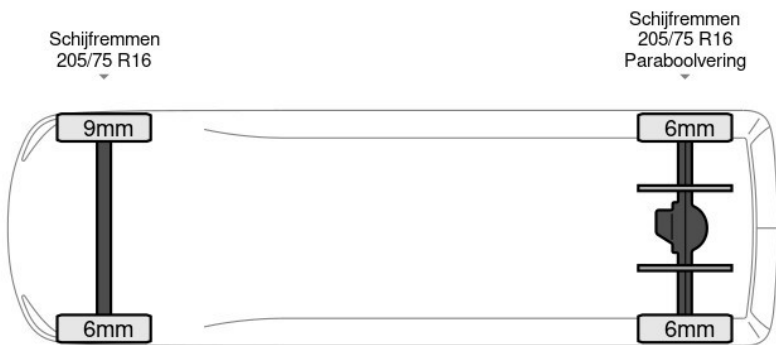

Volkswagen Crafter

Volkswagen Crafter 177pk 50 Dubbellucht L3H3 3500k... 4x2

Referentienummer: 70259861

excl. BTW
€17.900

transmissie
Handgeschakeld - 6
versnellingen

bouwjaar
10-2018

km.stand
188.342 km

BAS World

basworld.com

info@basworld.com

0413-754265

Mac. Arthurweg
Veghel

**Bekijk dit voertuig
online**

Scan de QR-code en bezichtig dit
voertuig en alle dealer
informatie online.

Beschrijving

Aantal zijdeuren: 1, AdBlue, Armleuning, Boordcomputer, Elektrische spiegelbediening, Koplamp type: halogen, Multifunctioneel stuurwiel, Parkeersensoren achter, Parkeersensoren voor, Start / stop systeem, Tacho: digital, Touch screen, USB, Verwarmde stoelen, Achterdeur type: double doors, Afstand tussen wielkasten: 103, Deuropening breedte: 155, Deuropeningshoogte: 172, Materiaal vloer, Sjorogen. Volkswagen; Crafter 177pk; 50 Dubbellucht L3H3 3500kg trekhaak Airco Cruise L2H2 Airco Trekhaak...

Kenmerken

Bouwjaar	10-2018	Motorinhoud	1.968 cc
Km. stand	188.342 km	Vermogen	132 kW (177 pk)
Kenteken	8P6J3Z	Deuren	0
Brandstof	Diesel	Kleur	Wit
Transmissie	Handgeschakeld - 6 versnellingen	Categorie	Bedrijfswagen