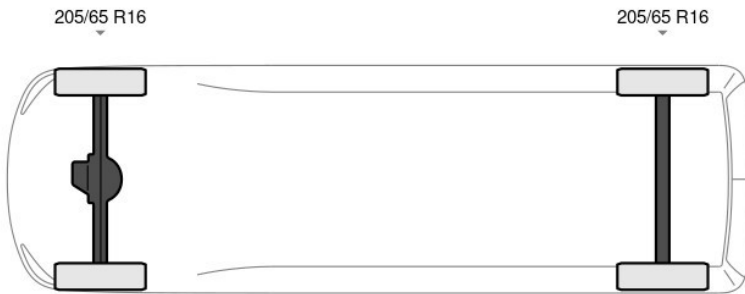

Citroën Jumpy

Citroen JUMPY 12 1.6 HDI L2H1 MARGE AUTO AIRC... 4x2

Referentienummer: V35HPP

excl. BTW

€12.950

transmissie
Handgeschakeld - 5
versnellingen

bouwjaar
5-2016

km.stand
78.296 km

**Raymond van
Lieshout Auto's BV**

raymondvanlieshoutautos.nl/

info@raymondvanlieshoutautos.nl

0412630101

Rossinistraat
OSS

Bekijk dit voertuig online

Scan de QR-code en bezichtig dit
voertuig en alle dealer informatie
online.

Beschrijving

Bandenspanningscontrolesysteem, Centrale deurvergrendeling met afstandsbediening, Derde remlicht, Electronic Stability Program, Electronic Stability Program (ESP), Elektrische ramen voor, Gesloten achterdeuren, Grijs kenteken, i.o Imperiaal, i.o Lichtmetalen velgen, i.o trekhaak, N.A.P. kilometer Check, Navigatie, Onderhoudsboekjes aanwezig, Parkeersensor achter, Scheidingswand zonder ruit, Stuur verstelbaar, Tussenschot volledig, Warmtewerende voorruit, Zijschuifdeur rechts. Zeer verzorgde...

Kenmerken

Bouwjaar	5-2016	Motorinhoud	1.560 cc
Km. stand	78.296 km	Vermogen	66 kW (88 pk)
Kenteken	V-35-HPP	Deuren	5
Brandstof	Diesel	Kleur	Grijs metallic
Transmissie	Handgeschakeld - 5 versnellingen	Categorie	Bedrijfswagen

Opties en accessoires

Comfort

- ✓ Elektrische ramen
- ✓ Stuurbekrachtiging
- ✓ Airco
- ✓ Cruise control
- ✓ Stuurbekrachtiging
- ✓ Airco
- ✓ Cruise control

Veiligheidssystemen

- ✓ ABS
- ✓ Airbag
- ✓ Startonderbreker
- ✓ Centrale deurvergrendeling
- ✓ Airbag
- ✓ Startonderbreker
- ✓ Centrale deurvergrendeling

Waarom kiezen voor Bedrijfswagen.nl

Snel en eenvoudig de geschikte bedrijfswagen vinden

Persoonlijk advies

Ruim aanbod nieuw en gebruikte bedrijfswagens

Snel en vertrouwd in contact met de verkoper

Bedrijfswagen.nl
DE BEDRIJFSWAGENSITE VAN NEDERLAND

info@bedrijfswagen.nl
+31(0)85 - 087 0785