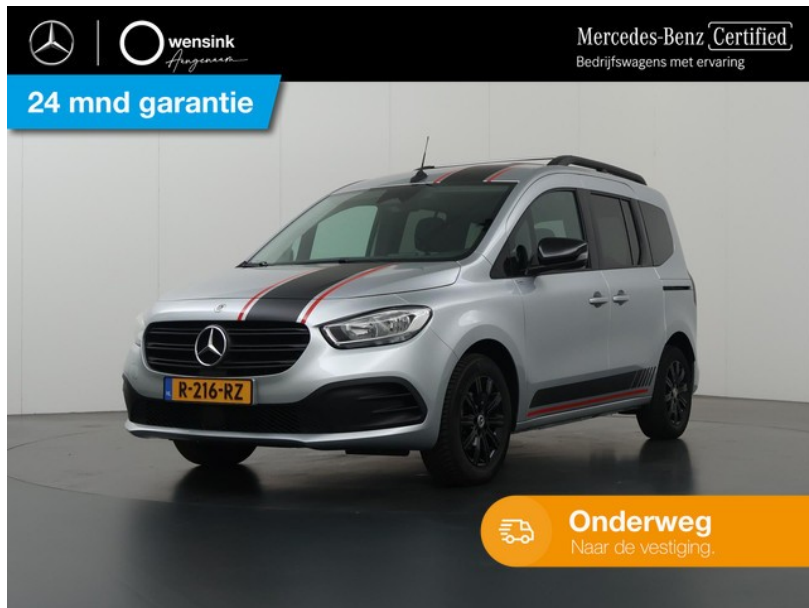

Mercedes-Benz Citan

excl. BTW
€32.650

transmissie
Handgeschakeld - 6
versnellingen

bouwjaar
11-2022

km.stand

35.402 km

**Wensink
Mercedes-Benz
Cars Leeuwarden**

[wensink.nl](https://www.wensink.nl)

aangenaam@wensink.nl

058 213 2221

Icarusweg
Leeuwarden

Bekijk dit voertuig online

Scan de QR-code en bezichtig dit
voertuig en alle dealer
informatie online.

Beschrijving

lichtmetalen velgen 16", Navigatie-pakket, navigatiesysteem full map, achterbank in delen neerklapbaar, achterrautverwarming, achterrautwischer en sproeier, achteruitrijcamera, alarm klasse 1(startblokkering), Anti doorSlip Regeling, armsteun voor, automatische snelheids begrenzing, Autonomous Emergency Braking, bandenspanningscontrolesysteem, bestuurdersstoel in hoogte verstelbaar, bots waarschuwing systeem, buitenspiegels elektrisch verstel- en verwarmbaar, comfortstoel(en), connected...

Kenmerken

Bouwjaar	11-2022	Motorinhoud	1.461 cc
Km. stand	35.402 km	Vermogen	70 kW (93 pk)
Kenteken	R-216-RZ	Deuren	5
Brandstof	Diesel	Kleur	Grijs
Transmissie	Handgeschakeld - 6 versnellingen	Categorie	Bedrijfswagen