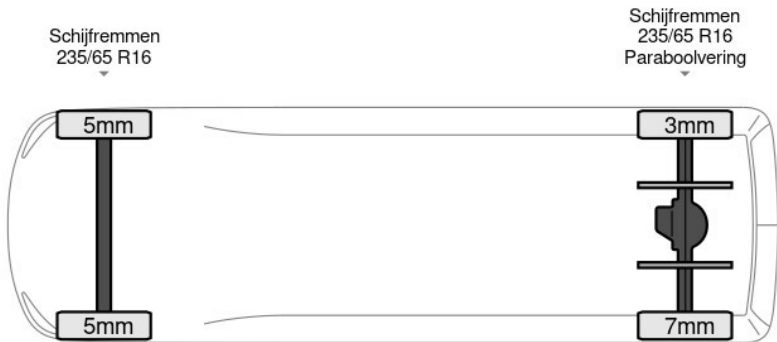

Mercedes-Benz Sprinter

Mercedes Sprinter 317 CDI L3H2 Automaat Cruise Cli... 4x2

Referentienummer: 70259765

excl. BTW
€35.450

transmissie
Automaat - Automaat

bouwjaar
1-2024

km.stand
49.895 km

BAS World

basworld.com

info@basworld.com

0413-754265

Mac. Arthurweg
Veghel

Bekijk dit voertuig online

Scan de QR-code en bezichtig dit voertuig en alle dealer informatie online.

Beschrijving

Aantal zijdeuren: 1, Achteruitrijcamera, AdBlue, Armluning, Boordcomputer, Koplamp type: halogen, Leren stuur, Multifunctioneel stuurwiel, Start / stop systeem, Touch screen, USB, Achterdeur type: double_doors, Achteropstap, Afstand tussen wielkasten: 136, Capaciteit van de opbouw: 14 m3, Deuropening breedte: 156, Deuropeningshoogte: 182, Materiaal vloer, Sjorogen. Mercedes; Sprinter 317 CDI; L3H2 Automaat Cruise Clima Camera MBUX 170 PK 14m3 Airco Cruise control; AdBlue-systeem; Cabine:...

Kenmerken

Bouwjaar	1-2024	Motorinhoud	1.950 cc
Km. stand	49.895 km	Vermogen	125 kW (167 pk)
Kenteken	8K305Y	Deuren	0
Brandstof	Diesel	Kleur	Wit
Transmissie	Automaat - Automaat	Categorie	Bedrijfswagen

Opties en accessoires

Comfort

- ✓ Elektrische ramen
- ✓ Radio
- ✓ Stuurbekrachtiging
- ✓ Airco
- ✓ Radio
- ✓ Stuurbekrachtiging
- ✓ Airco
- ✓ Cruise control
- ✓ Stuurbekrachtiging
- ✓ Airco
- ✓ Cruise control

Veiligheidssystemen

- ✓ Centrale deurvergrendeling

Waarom kiezen voor Bedrijfswagen.nl

Snel en eenvoudig de geschikte bedrijfswagen vinden

Ruim aanbod nieuw en gebruikte bedrijfswagens

Persoonlijk advies

Snel en vertrouwd in contact met de verkoper

Bedrijfswagen.nl

DE BEDRIJFSWAGENSITE VAN NEDERLAND

info@bedrijfswagen.nl

+31(0)85 - 087 0785