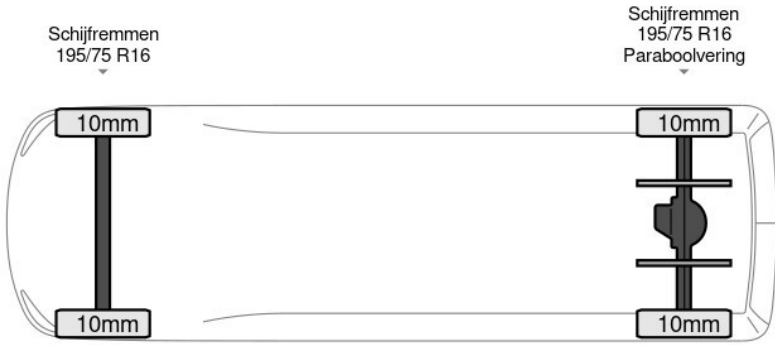

Iveco Daily

Iveco Daily 35C18 3.0 180PK Nwe model 2025 Open l... 4x2

Referentienummer: 70247951

excl. BTW

€53.900

transmissie
Automaat - Automaat

bouwjaar
9-2024

km.stand
62 km

BAS World

basworld.com

info@basworld.com

0413-754265

Mac. Arthurweg
Veghel

Bekijk dit voertuig online

Scan de QR-code en bezichtig dit voertuig en alle dealer informatie online.

Beschrijving

AdBlue, Armleuning, Boordcomputer, Chassishoogte: 63, Elektrische spiegelbediening, Koplampstype: led, Leren stuur, Merk reserveband, Multifunctioneel stuurwiel, Navigatie systeem, Parkeersensoren achter, Regen sensor, Reserveband, Touch screen, USB, Lane departure warning, Luchtgeveerde stoel, Materiaal: steel, Materiaal vloer, Sjorogen. Iveco; Daily 35C18; 3.0 180PK Nwe model 2025 Open laadbak Navi ACC LED 3,5T Trekvermogen Pritsche Pickup Airco; AdBlue-systeem; Hi-Matic, 8 versn., Automaat;...

Kenmerken

Bouwjaar	9-2024	Motorinhoud	2.998 cc
Km. stand	62 km	Vermogen	132 kW (177 pk)
Kenteken	607R8H	Deuren	0
Brandstof	Diesel	Kleur	Zilver
Transmissie	Automaat - Automaat	Categorie	Bedrijfswagen

Opties en accessoires

Comfort

- ✓ Elektrische ramen
- ✓ Radio
- ✓ Stuurbekrachtiging
- ✓ Airco
- ✓ Radio
- ✓ Stuurbekrachtiging
- ✓ Airco
- ✓ Cruise control
- ✓ Stuurbekrachtiging
- ✓ Airco
- ✓ Cruise control

Veiligheidssystemen

- ✓ Centrale deurvergrendeling

Waarom kiezen voor Bedrijfswagen.nl

- 🔍 Snel en eenvoudig de geschikte bedrijfswagen vinden
- 👤 Persoonlijk advies

- 🚗 Ruim aanbod nieuw en gebruikte bedrijfswagens

- 🗨️ Snel en vertrouwd in contact met de verkoper

Bedrijfswagen.nl

DE BEDRIJFSWAGENSITE VAN NEDERLAND

info@bedrijfswagen.nl

+31(0)85 - 087 0785