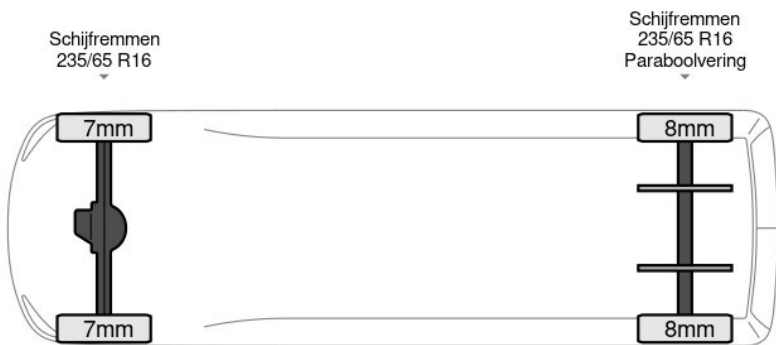

Volkswagen e-Crafter

Volkswagen E-Crafter 136pk 136pk Automaat L3H3 35... 4x2

Referentienummer: 70257513

excl. BTW
€19.400

transmissie
Automaat - Automaat

bouwjaar
1-2022

km.stand
11.068 km

BAS World

basworld.com

info@basworld.com

0413-754265

Mac. Arthurweg
Veghel

**Bekijk dit voertuig
online**

Scan de QR-code en bezichtig dit
voertuig en alle dealer
informatie online.

Beschrijving

Aantal zijdeuren: 1, Achteruitrijcamera, Armleuning, Boordcomputer, Dual zone air conditioning, Elektrische spiegelbediening, Koplamp type: led, Lendensteun, Multifunctioneel stuurwiel, Parkeersensoren achter, Parkeersensoren voor, Regen sensor, Touch screen, USB, Verwarmde stoelen, Achterdeur type: double_doors, Achteropstap, Afstand tussen wielkasten: 138, Capaciteit van de opbouw: 11 m3, Deuropening breedte: 144, Deuropeningshoogte: 173, Materiaal vloer, Sjorogen. Volkswagen; E-Crafter...

Kenmerken

Bouwjaar	1-2022	Motorinhoud	0 cc
Km. stand	11.068 km	Vermogen	103 kW (138 pk)
Kenteken	3K8Q6A	Deuren	0
Brandstof	Onbekend	Kleur	Rood
Transmissie	Automaat - Automaat	Categorie	Bedrijfswagen

Opties en accessoires

Comfort

- ✓ Elektrische ramen
- ✓ Radio
- ✓ Stuurbekrachtiging
- ✓ Airco
- ✓ Radio
- ✓ Stuurbekrachtiging
- ✓ Airco
- ✓ Cruise control
- ✓ Stuurbekrachtiging
- ✓ Airco
- ✓ Cruise control

Veiligheidssystemen

- ✓ Centrale deurvergrendeling

Waarom kiezen voor Bedrijfswagen.nl

Snel en eenvoudig de geschikte bedrijfswagen vinden

Persoonlijk advies

Ruim aanbod nieuw en gebruikte bedrijfswagens

Snel en vertrouwd in contact met de verkoper

Bedrijfswagen.nl

DE BEDRIJFSWAGENSITE VAN NEDERLAND

info@bedrijfswagen.nl

+31(0)85 - 087 0785