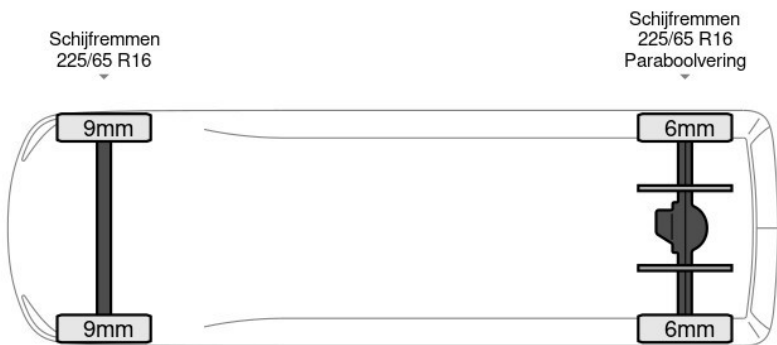

Iveco Daily

Iveco Daily 35S16 L2H2 Airco Parkeersensoren Euro6 ... 4x2

Referentienummer: 70258145

excl. BTW
€19.900

transmissie
Handgeschakeld - 6
versnellingen

bouwjaar
4-2022

km.stand
65.291 km

BAS World

basworld.com

info@basworld.com

0413-754265

Mac. Arthurweg
Veghel

**Bekijk dit voertuig
online**

Scan de QR-code en bezichtig dit
voertuig en alle dealer
informatie online.

Beschrijving

Aantal zijdeuren: 1, AdBlue, Boordcomputer, Elektrische spiegelbediening, Koplamp type: halogen, Multifunctioneel stuurwiel, Parkeersensoren achter, Start / stop systeem, USB, Achterdeur type: double_doors, Achteropstap, Afstand tussen wielkasten: 131, Bindrails, Capaciteit van de opbouw: 12 m3, Deuropening breedte: 153, Deuropeningshoogte: 177, Materiaal vloer, Sjorogen. Iveco; Daily 35S16; L2H2 Airco Parkeersensoren Euro6 3500kg trekgewicht 12m3 Airco; AdBlue-systeem; Cabine: Enkel;...

Kenmerken

Bouwjaar	4-2022	Motorinhoud	2.287 cc
Km. stand	65.291 km	Vermogen	118 kW (158 pk)
Kenteken	9G8H2D	Deuren	0
Brandstof	Diesel	Kleur	Wit
Transmissie	Handgeschakeld - 6 versnellingen	Categorie	Bedrijfswagen

Opties en accessoires

Comfort

- ✓ Elektrische ramen
- ✓ Radio
- ✓ Stuurbekrachtiging
- ✓ Airco
- ✓ Radio
- ✓ Stuurbekrachtiging
- ✓ Airco

Veiligheidssystemen

- ✓ Centrale deurvergrendeling

Waarom kiezen voor Bedrijfswagen.nl

Snel en eenvoudig de geschikte bedrijfswagen vinden

Persoonlijk advies

Ruim aanbod nieuw en gebruikte bedrijfswagens

Snel en vertrouwd in contact met de verkoper

Bedrijfswagen.nl

DE BEDRIJFSWAGENSITE VAN NEDERLAND

info@bedrijfswagen.nl

+31(0)85 - 087 0785