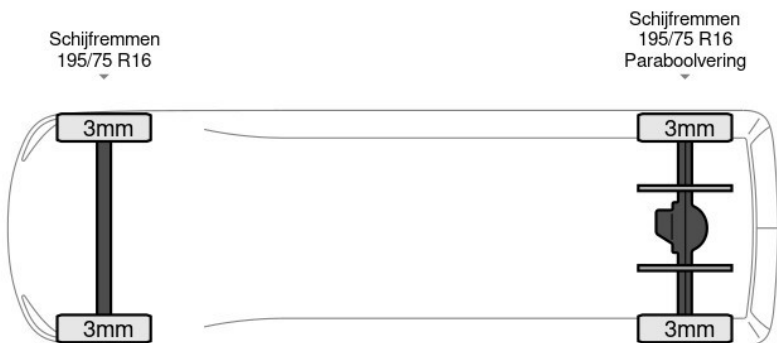

Iveco Daily

Iveco Daily 35C18 3.0L Automaat Dubbel cabine Dubbe... 4x2

Referentienummer: 70255795

excl. BTW

€29.900

transmissie
Automaat - Automaat

bouwjaar
7-2020

km.stand
98.624 km

BAS World

basworld.com

info@basworld.com

0413-754265

Mac. Arthurweg
Veghel

Bekijk dit voertuig online

Scan de QR-code en bezichtig dit voertuig en alle dealer informatie online.

Beschrijving

Aantal zijdeuren: 1, Achteruitrijcamera, AdBlue, Armluning, Boordcomputer, Elektrische spiegelbediening, Koplamp type: led, Lendensteun, Multifunctioneel stuurwiel, Touch screen, USB, Achterdeur type: double_doors, Achteropstap, Afstand tussen wielkasten: 105, Capaciteit van de opbouw: 12 m3, Deuropening breedte: 150, Deuropeningshoogte: 176, Luchtgeveerde stoel, Materiaal vloer, Sjorogen. Iveco; Daily 35C18; 3.0L Automaat Dubbel cabine Dubbel lucht Airco Cruise 180 PK Euro 6 12m3 Airco...

Kenmerken

Bouwjaar	7-2020	Motorinhoud	2.998 cc
Km. stand	98.624 km	Vermogen	132 kW (177 pk)
Kenteken	1K0C3T	Deuren	0
Brandstof	Diesel	Kleur	Grijs
Transmissie	Automaat - Automaat	Categorie	Bedrijfswagen

Opties en accessoires

Comfort

- ✓ Elektrische ramen
- ✓ Radio
- ✓ Stuurbekrachtiging
- ✓ Airco
- ✓ Radio
- ✓ Stuurbekrachtiging
- ✓ Airco
- ✓ Cruise control
- ✓ Stuurbekrachtiging
- ✓ Airco
- ✓ Cruise control

Veiligheidssystemen

- ✓ Centrale deurvergrendeling

Waarom kiezen voor Bedrijfswagen.nl

Snel en eenvoudig de geschikte bedrijfswagen vinden

Ruim aanbod nieuw en gebruikte bedrijfswagens

Persoonlijk advies

Snel en vertrouwd in contact met de verkoper

Bedrijfswagen.nl

DE BEDRIJFSWAGENSITE VAN NEDERLAND

info@bedrijfswagen.nl

+31(0)85 - 087 0785