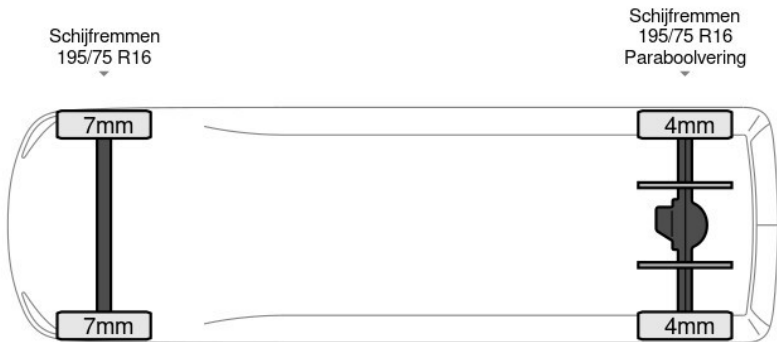

Iveco Daily

Iveco Daily 35C16 Automaat L3H2 Airco Dubbellucht E... 4x2

Referentienummer: 70254433

excl. BTW
€19.900

transmissie
Automaat - Automaat

bouwjaar
6-2021

km.stand
123.670 km

BAS World

basworld.com

info@basworld.com

0413-754265

Mac. Arthurweg
Veghel

Bekijk dit voertuig online

Scan de QR-code en bezichtig dit voertuig en alle dealer informatie online.

Beschrijving

Aantal zijdeuren: 1, AdBlue, Boordcomputer, Elektrische spiegelbediening, Koplamp type: halogen, Merk reserveband, Multifunctioneel stuurwiel, Reserveband, Start / stop systeem, USB, Achterdeur type: double_doors, Achteropstap, Afstand tussen wielkasten: 101, Bindrails, Bouwjaar opbouw: 2021, Capaciteit van de opbouw: 16 m3, Deuropening breedte: 150, Deuropeningshoogte: 177, Materiaal vloer, Sjorogen. Iveco; Daily 35C16; Automaat L3H2 Airco Dubbellucht Euro6 Lang L4H2 16m3 Airco;...

Kenmerken

Bouwjaar	6-2021	Motorinhoud	2.287 cc
Km. stand	123.670 km	Vermogen	118 kW (158 pk)
Kenteken	0T2Z4N	Deuren	0
Brandstof	Diesel	Kleur	Wit
Transmissie	Automaat - Automaat	Categorie	Bedrijfswagen

Opties en accessoires

Comfort

- ✓ Elektrische ramen
- ✓ Radio
- ✓ Stuurbekrachtiging
- ✓ Airco
- ✓ Radio
- ✓ Stuurbekrachtiging
- ✓ Airco

Veiligheidssystemen

- ✓ Centrale deurvergrendeling

Waarom kiezen voor Bedrijfswagen.nl

- Snel en eenvoudig de geschikte bedrijfswagen vinden
- Ruim aanbod nieuw en gebruikte bedrijfswagens

- Persoonlijk advies
- Snel en vertrouwd in contact met de verkoper

Bedrijfswagen.nl
DE BEDRIJFSWAGENSITE VAN NEDERLAND

info@bedrijfswagen.nl
+31(0)85 - 087 0785