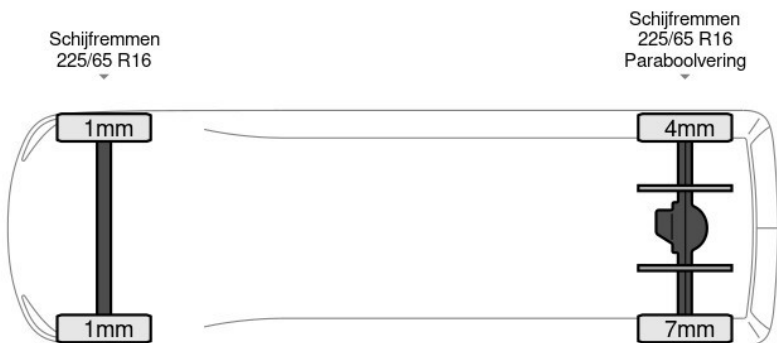

Iveco Daily

Iveco Daily 35S17 3.0L L2H2 Automaat Clima 3500 KG... 4x2

Referentienummer: 70255769

excl. BTW
€12.950

transmissie
Automaat - Automaat

bouwjaar
1-2016

km.stand
283.919 km

BAS World

basworld.com

info@basworld.com

0413-754265

Mac. Arthurweg
Veghel

Bekijk dit voertuig online

Scan de QR-code en bezichtig dit voertuig en alle dealer informatie online.

Beschrijving

Aantal zijdeuren: 1, Achteruitrijcamera, Armleuning, Boordcomputer, Elektrische spiegelbediening, Koplamp type: halogen, Lendensteun, Multifunctioneel stuurwiel, USB, Achterdeur type: double_doors, Achteropstap, Afstand tussen wielkasten: 133, Capaciteit van de opbouw: 12 m3, Deuropening breedte: 149, Deuropeningshoogte: 176, Imperiaal, Luchtgeveerde stoel, Materiaal vloer, Sjorogen. Iveco; Daily 35S17; 3.0L L2H2 Automaat Clima 3500 KG Trekhaak 170 PK 12m3 Airco Trekhaak Cruise control;...

Kenmerken

Bouwjaar	1-2016	Motorinhoud	2.998 cc
Km. stand	283.919 km	Vermogen	125 kW (167 pk)
Kenteken	7T8Y2E	Deuren	0
Brandstof	Diesel	Kleur	Wit
Transmissie	Automaat - Automaat	Categorie	Bedrijfswagen

Opties en accessoires

Comfort

- ✓ Elektrische ramen
- ✓ Radio
- ✓ Stuurbekrachtiging
- ✓ Airco
- ✓ Radio
- ✓ Stuurbekrachtiging
- ✓ Airco
- ✓ Cruise control
- ✓ Stuurbekrachtiging
- ✓ Airco
- ✓ Cruise control

Veiligheidssystemen

- ✓ Centrale deurvergrendeling

Waarom kiezen voor Bedrijfswagen.nl

Snel en eenvoudig de geschikte bedrijfswagen vinden

Persoonlijk advies

Ruim aanbod nieuw en gebruikte bedrijfswagens

Snel en vertrouwd in contact met de verkoper

Bedrijfswagen.nl

DE BEDRIJFSWAGENSITE VAN NEDERLAND

info@bedrijfswagen.nl

+31(0)85 - 087 0785