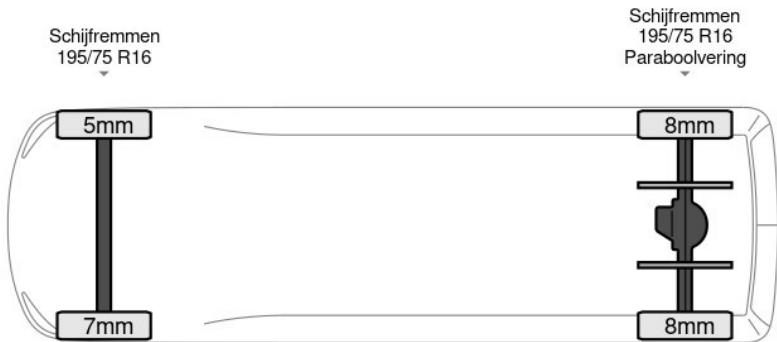

Iveco Daily

Iveco Daily 35C16 Automaat Laadklep Bakwagen Airco... 4x2

Referentienummer: 70257855

excl. BTW

€29.900

transmissie
Automaat - Automaat

bouwjaar
6-2022

km.stand
57.360 km

BAS World

basworld.com

info@basworld.com

0413-754265

Mac. Arthurweg
Veghel

Bekijk dit voertuig online

Scan de QR-code en bezichtig dit voertuig en alle dealer informatie online.

Beschrijving

Achteruitrijcamera, AdBlue, Armluning, Boordcomputer, Chassishoogte: 58, Elektrische spiegelbediening, Koplamptype: halogen, Multifunctioneel stuurwiel, Start / stop systeem, Touch screen, USB, Achterdeur type: tailgate, Bouwjaar opbouw: 2022, Bouwjaar van de laadklep: 2022, Capaciteit van de opbouw: 19 m3, Deuropening breedte: 203, Deuropeningshoogte: 204, Materiaal: plywood, Materiaal vloer, Sjorogen. Iveco; Daily 35C16; Automaat Laadklep Bakwagen Airco Camera Meubelbak Koffer Gesloten...

Kenmerken

Bouwjaar	6-2022	Motorinhoud	2.287 cc
Km. stand	57.360 km	Vermogen	118 kW (158 pk)
Kenteken	4R9F2Y	Deuren	0
Brandstof	Diesel	Kleur	Wit
Transmissie	Automaat - Automaat	Categorie	Bedrijfswagen

Opties en accessoires

Comfort

- ✓ Elektrische ramen
- ✓ Radio
- ✓ Stuurbechrchtiging
- ✓ Airco
- ✓ Radio
- ✓ Stuurbechrchtiging
- ✓ Airco

Veiligheidssystemen

- ✓ Centrale deurvergending

Waarom kiezen voor Bedrijfswagen.nl

- Snel en eenvoudig de geschikte bedrijfswagen vinden
- Ruim aanbod nieuw en gebruikte bedrijfswagens

- Persoonlijk advies
- Snel en vertrouwd in contact met de verkoper

Bedrijfswagen.nl
DE BEDRIJFSWAGENSITE VAN NEDERLAND

info@bedrijfswagen.nl
+31(0)85 - 087 0785