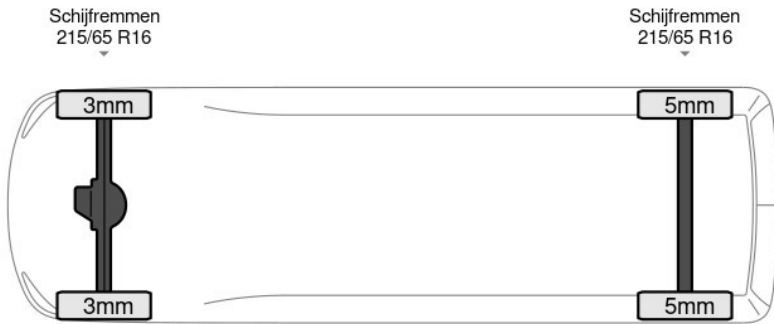

Renault Trafic

Renault Trafic 120pk L2H1 Airco Parkeersensoren L2 ... 4x2

Referentienummer: 70255610

excl. BTW

€13.900

transmissie
Handgeschakeld - 6
versnellingen

bouwjaar
8-2021

km.stand
77.487 km

BAS World

basworld.com

info@basworld.com

0413-754265

Mac. Arthurweg
Veghel

**Bekijk dit voertuig
online**

Scan de QR-code en bezichtig dit
voertuig en alle dealer
informatie online.

Beschrijving

Aantal zijdeuren: 1, AdBlue, Armleuning, Boordcomputer, Elektrische spiegelbediening, Koplamp type: halogen, Parkeersensoren achter, Start / stop systeem, USB, Achterdeur type: double_doors, Afstand tussen wielkasten: 121, Capaciteit van de opbouw: 6 m3, Deuropening breedte: 139, Deuropeningshoogte: 130, Materiaal vloer, Sjorogen. Renault; Trafic 120pk; L2H1 Airco Parkeersensoren L2 6m3 Airco; AdBlue-systeem; Cabine: Enkel; Voorwielaandrijving; Bandenmaat: 215/65 R16; Remmen: schijfremmen;...

Kenmerken

Bouwjaar	8-2021	Motorinhoud	1.997 cc
Km. stand	77.487 km	Vermogen	88 kW (118 pk)
Kenteken	6D1E9M	Deuren	0
Brandstof	Diesel	Kleur	Wit
Transmissie	Handgeschakeld - 6 versnellingen	Categorie	Bedrijfswagen

Opties en accessoires

Comfort

- ✓ Elektrische ramen
- ✓ Radio
- ✓ Stuurbekrachtiging
- ✓ Airco
- ✓ Radio
- ✓ Stuurbekrachtiging
- ✓ Airco

Veiligheidssystemen

- ✓ Centrale deurvergrendeling

Waarom kiezen voor Bedrijfswagen.nl

- Snel en eenvoudig de geschikte bedrijfswagen vinden
- Ruim aanbod nieuw en gebruikte bedrijfswagens

- Persoonlijk advies
- Snel en vertrouwd in contact met de verkoper

Bedrijfswagen.nl
DE BEDRIJFSWAGENSITE VAN NEDERLAND

info@bedrijfswagen.nl
+31(0)85 - 087 0785