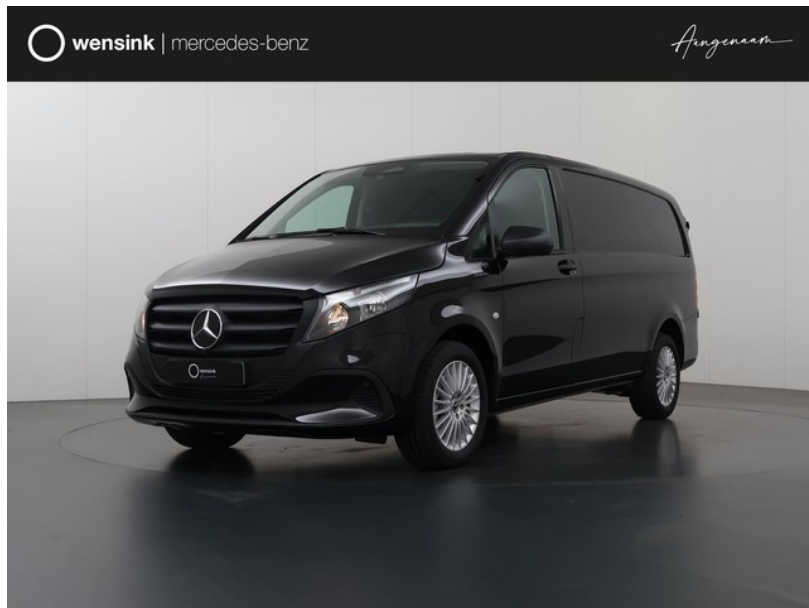

Mercedes-Benz eVito

excl. BTW
€45.250

transmissie
Automaat - Automaat

bouwjaar
0-2024

km.stand
10 km

**Wensink
Mercedes-Benz
Zwolle Cars**

[wensink.nl](https://www.wensink.nl)

aangenaam@wensink.nl

038 455 5005

Lippestraat
Zwolle

Bekijk dit voertuig online

Scan de QR-code en bezichtig dit voertuig en alle dealer informatie online.

Beschrijving

Bestuurdersstoel (S02), Bijrijdersstoel standaard (S09), Comfortbijrijdersstoel (SB2), Halfautomatische airconditioning TEMPMATIK (HH9), Lichtmetalen velgen 7jx17, 20 spaaks (RK8), Middenconsole met opbergvak (FF1), parkeer assistent, parkeersensor achter, parkeersensor voor, Verwarming voor bestuurdersstoel (H16), zijschuifdeur rechts, AC-lader 11 kW (E8), Achterdeuren 180 graden (W50), Achterklep (W65), achteropkomend verkeer waarschuwing, Achteruitrijcamera (FR8), AC Laden 11 kW / DC...

Kenmerken

Bouwjaar	0-2024	Motorinhoud	0 cc
Km. stand	10 km	Vermogen	85 kW (113 pk)
Kenteken	166366	Deuren	5
Brandstof	Onbekend	Kleur	Zwart
Transmissie	Automaat - Automaat	Categorie	Bedrijfswagen

Opties en accessoires