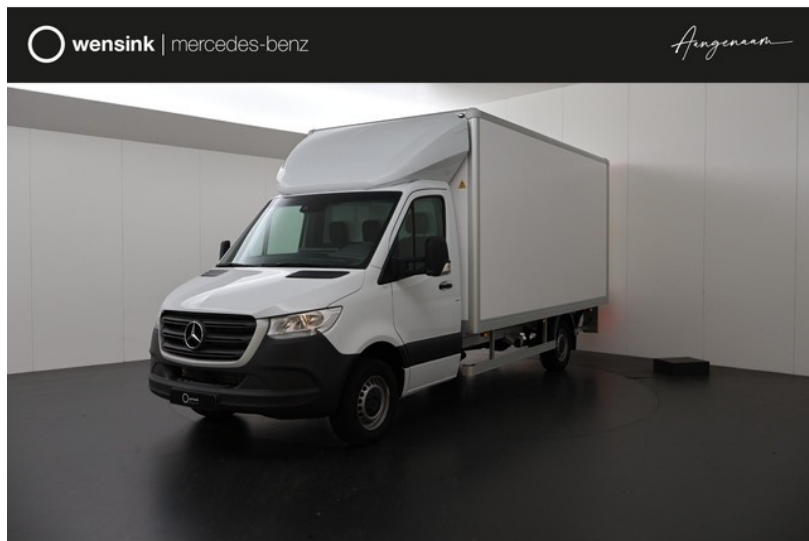

Mercedes-Benz Sprinter

excl. BTW

€65.995

transmissie
Automaat - Automaat

bouwjaar
0-2024

km.stand
10 km

**Wensink Mercedes-Benz Cars
Heerenveen**

[wensink.nl](https://www.wensink.nl)

aangenaam@wensink.nl

0513 612 929

Venus
Heerenveen

Bekijk dit voertuig online

Scan de QR-code en bezichtig dit voertuig en alle dealer informatie online.

Beschrijving

armsteun voor, bestuurdersstoel in hoogte verstelbaar, bestuurdersstoel verwarmd, navigatiesysteem full map, passagiersstoel in hoogte verstelbaar, 2 zitplaatsen rechtsvoor, alarm klasse 1(startblokkering), Audio-installatie, bandenspanningscontrolesysteem, buitenspiegels elektrisch inklapbaar, buitenspiegels elektrisch verstel- en verwarmbaar, centrale deurvergrendeling met afstandsbediening, DAB ontvanger, dimlichten automatisch, elektrische ramen voor, hill hold functie, lederen stuurwiel,...

Kenmerken

Bouwjaar	0-2024	Motorinhoud	1.950 cc
Km. stand	10 km	Vermogen	110 kW (147 pk)
Kenteken	161282	Deuren	2
Brandstof	Diesel	Kleur	Wit
Transmissie	Automaat - Automaat	Categorie	Bedrijfswagen

Opties en accessoires

Comfort

- ✓ Elektrische ramen
- ✓ Elektrische spiegels
- ✓ Radio
- ✓ Airco
- ✓ Elektrische spiegels
- ✓ Radio
- ✓ Airco
- ✓ Cruise control
- ✓ Radio
- ✓ Airco
- ✓ Cruise control

Waarom kiezen voor Bedrijfswagen.nl

Snel en eenvoudig de geschikte bedrijfswagen vinden

Ruim aanbod nieuw en gebruikte bedrijfswagens

Persoonlijk advies

Snel en vertrouwd in contact met de verkoper

Bedrijfswagen.nl
DE BEDRIJFSWAGENSITE VAN NEDERLAND

info@bedrijfswagen.nl
+31(0)85 - 087 0785