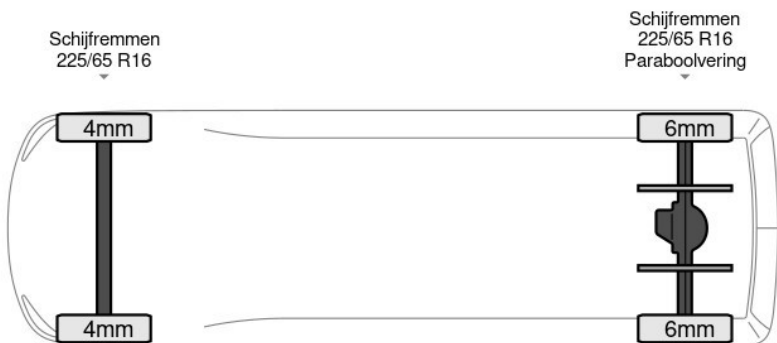

Iveco Daily

Iveco Daily 35S18 3.0L L2H2 Automaat LED Airco ACC... 4x2

Referentienummer: 70256376

excl. BTW

€20.900

transmissie
Automaat - Automaat

bouwjaar
11-2019

km.stand
177.016 km

BAS World

basworld.com

info@basworld.com

0413-754265

Mac. Arthurweg
Veghel

Bekijk dit voertuig online

Scan de QR-code en bezichtig dit voertuig en alle dealer informatie online.

Beschrijving

Aantal zijdeuren: 1, Achteruitrijcamera, AdBlue, Armleuning, Boordcomputer, Elektrische spiegelbediening, Koplamp type: led, Lendensteun, Leren stuur, Multifunctioneel stuurwiel, Navigatie systeem, Regen sensor, Standkachel, Touch screen, USB, Verwarmde stoelen, Achterdeur type: double_doors, Achteropstap, Afstand tussen wielkasten: 133, Capaciteit van de opbouw: 12 m3, Deuropening breedte: 148, Deuropeningshoogte: 176, Lane departure warning, Luchtgeveerde stoel, Materiaal vloer, Sjorogen. ...

Kenmerken

Bouwjaar	11-2019	Motorinhoud	2.998 cc
Km. stand	177.016 km	Vermogen	132 kW (177 pk)
Kenteken	4G2V2R	Deuren	0
Brandstof	Diesel	Kleur	Wit
Transmissie	Automaat - Automaat	Categorie	Bedrijfswagen

Opties en accessoires

Comfort

- ✓ Elektrische ramen
- ✓ Radio
- ✓ Stuurbekrachtiging
- ✓ Airco
- ✓ Radio
- ✓ Stuurbekrachtiging
- ✓ Airco
- ✓ Cruise control
- ✓ Stuurbekrachtiging
- ✓ Airco
- ✓ Cruise control

Veiligheidssystemen

- ✓ Centrale deurvergrendeling

Waarom kiezen voor Bedrijfswagen.nl

Snel en eenvoudig de geschikte bedrijfswagen vinden

Ruim aanbod nieuw en gebruikte bedrijfswagens

Persoonlijk advies

Snel en vertrouwd in contact met de verkoper

Bedrijfswagen.nl

DE BEDRIJFSWAGENSITE VAN NEDERLAND

info@bedrijfswagen.nl

+31(0)85 - 087 0785