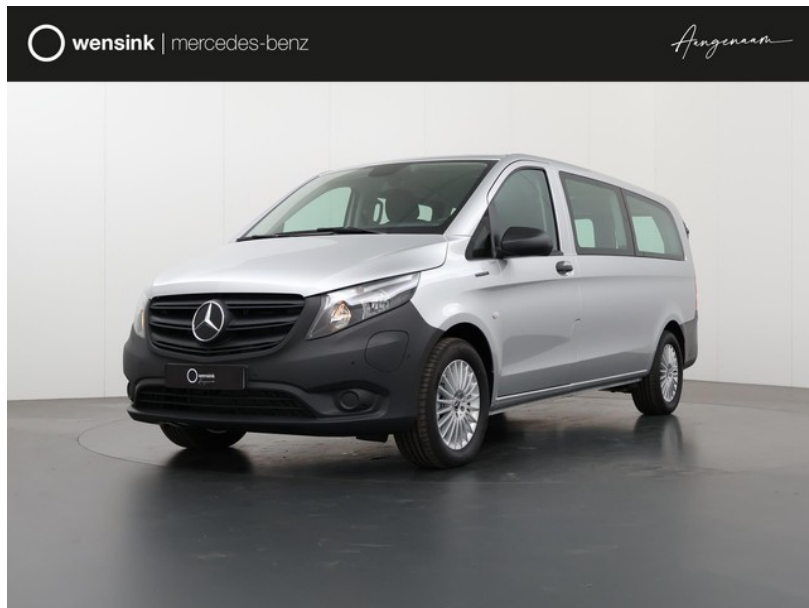

# Mercedes-Benz eVito

excl. BTW  
**€64.615**

transmissie  
Automaat - Automaat

bouwjaar  
0-2024

km.stand  
8 km

**Wensink  
Mercedes-Benz  
Cars Apeldoorn**

 wensink.nl

 aangenaam@wensink.nl

## Kenmerken

Bouwjaar	<b>0-2024</b>	Motorinhoud	<b>0 cc</b>
Km. stand	<b>8 km</b>	Vermogen	<b>150 kW (201 pk)</b>
Kenteken	<b>164295</b>	Deuren	<b>4</b>
Brandstof	<b>Onbekend</b>	Kleur	<b>Zilver</b>
Transmissie	<b>Automaat - Automaat</b>	Categorie	<b>Bedrijfswagen</b>