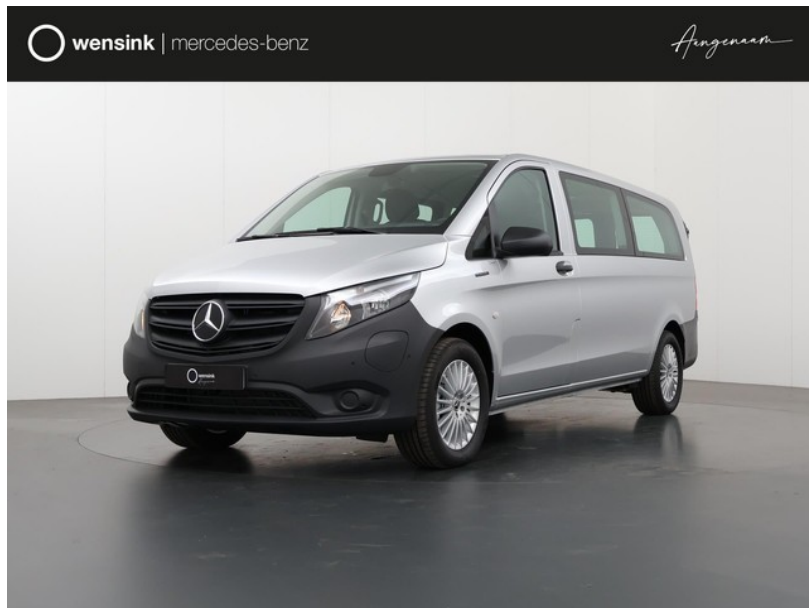

Mercedes-Benz eVito

excl. BTW
€69.220

transmissie
Automaat - Automaat

bouwjaar
0-2024

km.stand
8 km

**Wensink
Mercedes-Benz
Cars Apeldoorn**

[wensink.nl](https://www.wensink.nl)

aangenaam@wensink.nl

055-5389389

Sint Eustatius
Apeldoorn

Bekijk dit voertuig online

Scan de QR-code en bezichtig dit
voertuig en alle dealer
informatie online.

Beschrijving

LED koplampen adaptief, lichtmetalen velgen 17", parkeersensor achter, parkeersensor voor, achteropkomend verkeer waarschuwing, achteruitrijcamera, alarm klasse 1(startblokkering), alarm klasse 3, aluminium interieur afwerking, Anti doorSlip Regeling, Autonomous Emergency Braking, bandenspanningscontrolesysteem, boordcomputer, bots waarschuwing systeem, buitenspiegels elektrisch verstel- en verwarmbaar, bumpers in carrosseriekleur, centrale deurvergrendeling met afstandsbediening,...

Kenmerken

Bouwjaar	0-2024	Motorinhoud	0 cc
Km. stand	8 km	Vermogen	150 kW (201 pk)
Kenteken	164295	Deuren	4
Brandstof	Onbekend	Kleur	Onbekend
Transmissie	Automaat - Automaat	Categorie	Bedrijfswagen

Opties en accessoires