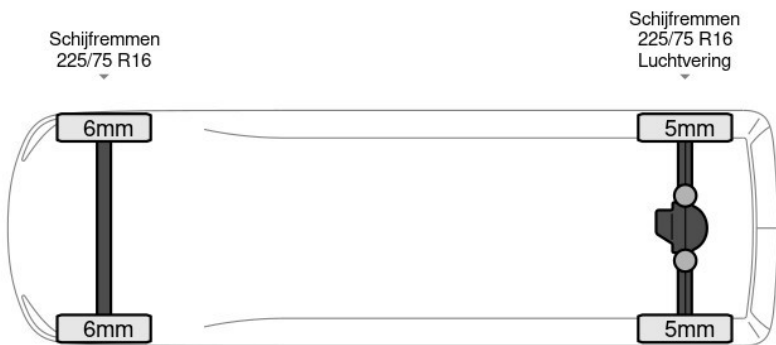

Iveco Daily

Iveco Daily 72C21 Bakwagen 210PK Euro6 7200kg Lu... 4x2

Referentienummer: 70252525

excl. BTW
€34.900

transmissie
Automaat - Automaat

bouwjaar
6-2022

km.stand
70.522 km

BAS World

basworld.com

info@basworld.com

0413-754265

Mac. Arthurweg
Veghel

Bekijk dit voertuig online

Scan de QR-code en bezichtig dit voertuig en alle dealer informatie online.

Beschrijving

Achteruitrijcamera, AdBlue, Armluning, Boordcomputer, Chassishoogte: 64, Elektrische spiegelbediening, Koplamp type: halogen, Multifunctioneel stuurwiel, Tacho: digital, Touch screen, USB, Achterdeur type: tailgate, Bindrails, Bouwjaar opbouw: 2022, Bouwjaar van de laadklep: 2022, Deuropening breedte: 237, Deuropeningshoogte: 233, Lane departure warning, Luchtgeveerde stoel, Materiaal vloer, Sjorogen, Spoiler. Iveco; Daily 72C21; Bakwagen 210PK Euro6 7200kg Luchtvering Laadklep Airco Cruise...

Kenmerken

Bouwjaar	6-2022	Motorinhoud	2.998 cc
Km. stand	70.522 km	Vermogen	154 kW (206 pk)
Kenteken	7F903B	Deuren	0
Brandstof	Diesel	Kleur	Wit
Transmissie	Automaat - Automaat	Categorie	Bedrijfswagen

Opties en accessoires

Comfort

- ✓ Elektrische ramen
- ✓ Radio
- ✓ Stuurbekrachtiging
- ✓ Airco
- ✓ Radio
- ✓ Stuurbekrachtiging
- ✓ Airco
- ✓ Cruise control
- ✓ Stuurbekrachtiging
- ✓ Airco
- ✓ Cruise control

Veiligheidssystemen

- ✓ Centrale deurvergrendeling

Waarom kiezen voor Bedrijfswagen.nl

Snel en eenvoudig de geschikte bedrijfswagen vinden

Ruim aanbod nieuw en gebruikte bedrijfswagens

Persoonlijk advies

Snel en vertrouwd in contact met de verkoper

Bedrijfswagen.nl

DE BEDRIJFSWAGENSITE VAN NEDERLAND

info@bedrijfswagen.nl

+31(0)85 - 087 0785