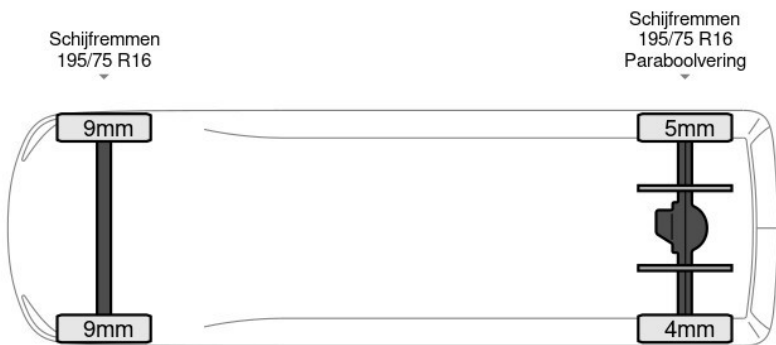

Iveco Daily

Iveco Daily 35C16 3.0L Laadklep Zijdeur Bakwagen D... 4x2

Referentienummer: 70256882

excl. BTW
€24.600

transmissie
Handgeschakeld - 6 versnellingen

bouwjaar
9-2021

km.stand
89.921 km

BAS World

basworld.com

info@basworld.com

0413-754265

Mac. Arthurweg
Veghel

Bekijk dit voertuig online

Scan de QR-code en bezichtig dit voertuig en alle dealer informatie online.

Beschrijving

AdBlue, Armleuning, Chassishoogte: 63, Elektrische spiegelbediening, Koplamp type: halogen, Multifunctioneel stuurwiel, USB, Achterdeur type: tailgate, Bindrails, Bouwjaar van de laadklep: 2021, Deuropening breedte: 194, Deuropeningshoogte: 214, Luchtgeveerde stoel, Materiaal vloer, Spoiler. Iveco; Daily 35C16; 3.0L Laadklep Zijdeur Bakwagen Dubbellucht Airco Cruise Meubelbak Koffer Airco Cruise control; AdBlue-systeem; Cabine: Enkel; Achterwielaandrijving; Bandenmaat: 195/75 R16; Remmen:...

Kenmerken

Bouwjaar	9-2021	Motorinhoud	2.998 cc
Km. stand	89.921 km	Vermogen	118 kW (158 pk)
Kenteken	8F3Z1H	Deuren	0
Brandstof	Diesel	Kleur	Wit
Transmissie	Handgeschakeld - 6 versnellingen	Categorie	Bedrijfswagen