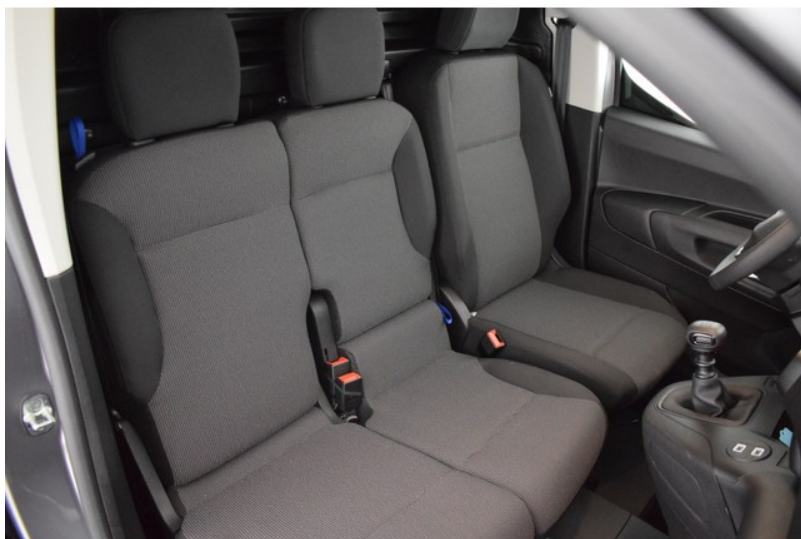

Peugeot Partner

excl. BTW

€23.949

transmissie
Handgeschakeld - 6
versnellingen

bouwjaar
8-2024

km.stand

19 km

Autobedrijf Martens bv

autobedrijfmartens.nl

verkoop@autobedrijfmartens.nl

0528361370

Riegshoogtendijk
HOLLANDSCHEVELD

Bekijk dit voertuig online

Scan de QR-code en bezichtig dit
voertuig en alle dealer informatie
online.

Beschrijving

2 zitplaatsen rechtsvoor, Keyless entry, Navigatiesysteem, Parkeersensor voor en achter, Alarm klasse 1(startblokkering), Anti doorSlip Regeling, Armsteun voor, Autotelefoonvoorbereiding met bluetooth, Bandenspanningscontrolesysteem, Bestuurdersstoel in hoogte verstelbaar, Boordcomputer, Brake Assist System, Buitenspiegels elektrisch verstel- en verwarmbaar, buitenspiegels in afwijkende kleur, centrale vergrendeling met afstandsbediening, Connected services, Dab, Derde remlicht, Elektrische...

Kenmerken

Bouwjaar	8-2024	Motorinhoud	1.499 cc
Km. stand	19 km	Vermogen	96 kW (128 pk)
Kenteken	V-38-GXD	Deuren	5
Brandstof	Diesel	Kleur	Gris Antense
Transmissie	Handgeschakeld - 6 versnellingen	Categorie	Bedrijfswagen

Opties en accessoires

Comfort

- ✓ Elektrische ramen
- ✓ Elektrische spiegels
- ✓ Radio
- ✓ Stuurbekrachtiging
- ✓ Elektrische spiegels
- ✓ Radio
- ✓ Stuurbekrachtiging
- ✓ Airco
- ✓ Radio
- ✓ Stuurbekrachtiging
- ✓ Airco

Waarom kiezen voor Bedrijfswagen.nl

Snel en eenvoudig de geschikte bedrijfswagen vinden

Ruim aanbod nieuw en gebruikte bedrijfswagens

Persoonlijk advies

Snel en vertrouwd in contact met de verkoper

Bedrijfswagen.nl

DE BEDRIJFSWAGENSITE VAN NEDERLAND

info@bedrijfswagen.nl

+31(0)85 - 087 0785