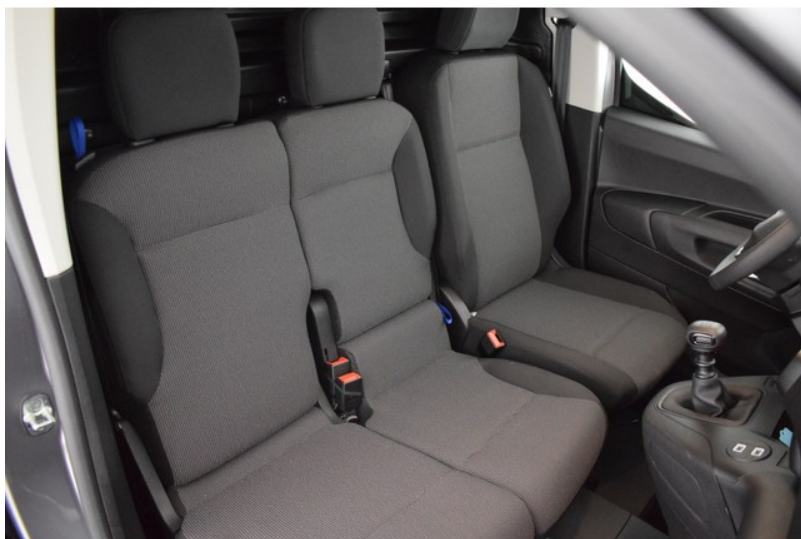

Peugeot Partner

excl. BTW

€23.949

transmissie
Handgeschakeld - 6
versnellingen

bouwjaar
8-2024

km.stand
19 km

Autobedrijf Martens bv

autobedrijfmartens.nl

verkoop@autobedrijfmartens.nl

0528361370

Riegshoogtendijk
HOLLANDSCHEVELD

Bekijk dit voertuig online

Scan de QR-code en bezichtig dit
voertuig en alle dealer informatie
online.

Beschrijving

2 zitplaatsen rechtsvoor, Keyless entry, Navigatiesysteem, Parkeersensor voor en achter, Alarm klasse 1(startblokkering), Anti doorSlip Regeling, Armsteun voor, Autotelefoonvoorbereiding met bluetooth, Bandenspanningscontrolesysteem, Bestuurdersstoel in hoogte verstelbaar, Boordcomputer, Brake Assist System, Buitenspiegels elektrisch verstel- en verwarmbaar, buitenspiegels in afwijkende kleur, centrale vergrendeling met afstandsbediening, Connected services, Dab, Derde remlicht, Elektrische...

Kenmerken

Bouwjaar	8-2024	Motorinhoud	1.499 cc
Km. stand	19 km	Vermogen	96 kW (128 pk)
Kenteken	V-39-GXD	Deuren	5
Brandstof	Diesel	Kleur	Gris Antense
Transmissie	Handgeschakeld - 6 versnellingen	Categorie	Bedrijfswagen

Opties en accessoires

Comfort

- ✓ Elektrische ramen
- ✓ Elektrische spiegels
- ✓ Radio
- ✓ Stuurbekrachtiging
- ✓ Elektrische spiegels
- ✓ Radio
- ✓ Stuurbekrachtiging
- ✓ Airco
- ✓ Radio
- ✓ Stuurbekrachtiging
- ✓ Airco

Waarom kiezen voor Bedrijfswagen.nl

Snel en eenvoudig de geschikte bedrijfswagen vinden

Ruim aanbod nieuw en gebruikte bedrijfswagens

Persoonlijk advies

Snel en vertrouwd in contact met de verkoper

Bedrijfswagen.nl
DE BEDRIJFSWAGENSITE VAN NEDERLAND

info@bedrijfswagen.nl
+31(0)85 - 087 0785