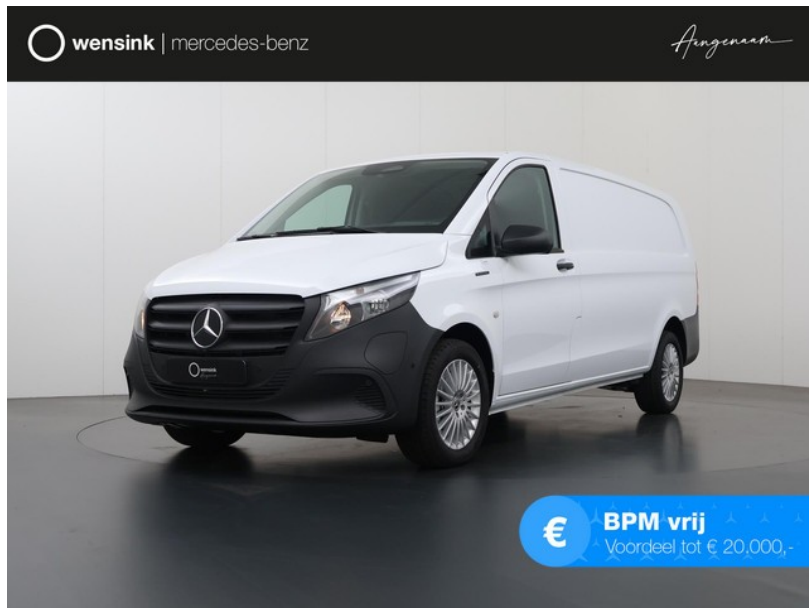

# Mercedes-Benz eVito

excl. BTW  
**€55.562**

transmissie  
Automaat - Automaat

bouwjaar  
0-2025

km.stand  
10 km

**Wensink  
Mercedes-Benz  
Zwolle Cars**

[wensink.nl](https://www.wensink.nl)

[aangenaam@wensink.nl](mailto:aangenaam@wensink.nl)