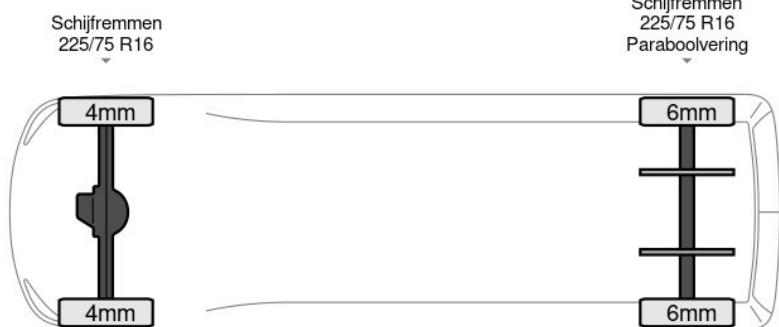

Peugeot Boxer

Peugeot Boxer 165PK Laadklep Bakwagen Airco Cruis... 4x2

Referentienummer: 70254727

excl. BTW

€23.900

transmissie
Handgeschakeld - 6
versnellingen

bouwjaar
7-2022

km.stand
58.954 km

Achteruitrijcamera, AdBlue, Armleuning, Boordcomputer, Chassishoogte: 62, Elektrische spiegelbediening, Koplampstype: halogen, Start / stop systeem, Touch screen, Achterdeur type: tailgate, Bindrails, Bouwjaar opbouw: 2022, Bouwjaar van de laadklep: 2022, Deuropening breedte: 204, Deuropeningshoogte: 204, Materiaal: plywood, Materiaal vloer, Sjorogen, Spoiler. Peugeot; Boxer 165PK; Laadklep Bakwagen Airco Cruise Camera Meubelbak Koffer Airco Cruise control; AdBlue-systeem; Constructie: 2022;...