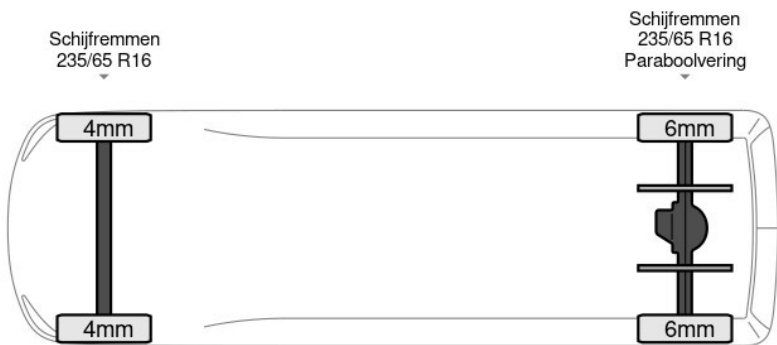

Mercedes-Benz Sprinter

Mercedes Sprinter 316 CDI Koelwagen Lamberet Carri... 4x2

Referentienummer: 70253927

excl. BTW
€22.900

transmissie
Handgeschakeld - 6
versnellingen

bouwjaar
2-2017

km.stand
138.383 km

BAS World

basworld.com

info@basworld.com

0413-754265

Mac. Arthurweg
Veghel

**Bekijk dit voertuig
online**

Scan de QR-code en bezichtig dit
voertuig en alle dealer
informatie online.

Beschrijving

Aantal zijdeuren: 1, AdBlue, Armleuning, Boordcomputer, Chassishoogte: 63, Elektrische spiegelbediening, Geïsoleerd, Koelmotor, Koplamp type: halogen, USB, Achterdeur type: double_doors, Bindrails, Bouwjaar opbouw: 2016, Deuropening breedte: 205, Deuropeningshoogte: 187, Koelmotor merk, Koelmotor met stekker, Koelmotor type, Temperatuurregistratie printer. Mercedes; Sprinter 316 CDI; Koelwagen Lamberet Carrier Xarios 500 380V stekker Koeler Vries Kühlwagen Kühlkoffer Airco Cruise control;...

Kenmerken

Bouwjaar	2-2017	Motorinhoud	2.143 cc
Km. stand	138.383 km	Vermogen	118 kW (158 pk)
Kenteken	6I8YOU	Deuren	0
Brandstof	Diesel	Kleur	Wit
Transmissie	Handgeschakeld - 6 versnellingen	Categorie	Bedrijfswagen

Opties en accessoires

Comfort

- ✓ Elektrische ramen
- ✓ Radio
- ✓ Stuurbekrachtiging
- ✓ Airco
- ✓ Radio
- ✓ Stuurbekrachtiging
- ✓ Airco
- ✓ Cruise control
- ✓ Stuurbekrachtiging
- ✓ Airco
- ✓ Cruise control

Veiligheidssystemen

- ✓ Centrale deurvergrendeling
- ✓ Getint glas

Waarom kiezen voor Bedrijfswagen.nl

Snel en eenvoudig de geschikte bedrijfswagen vinden

Persoonlijk advies

Ruim aanbod nieuw en gebruikte bedrijfswagens

Snel en vertrouwd in contact met de verkoper

Bedrijfswagen.nl

DE BEDRIJFSWAGENSITE VAN NEDERLAND

info@bedrijfswagen.nl

+31(0)85 - 087 0785