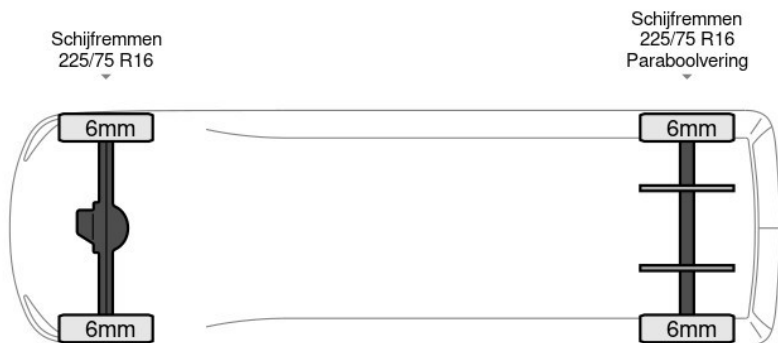

Peugeot Boxer

Peugeot Boxer 165PK Laadklep Bakwagen Airco Cruis... 4x2

Referentienummer: 70254729

excl. BTW
€22.900

transmissie
Handgeschakeld - 6
versnellingen

bouwjaar
7-2022

km.stand
71.061 km

BAS World

basworld.com

info@basworld.com

0413-754265

Mac. Arthurweg
Veghel

**Bekijk dit voertuig
online**

Scan de QR-code en bezichtig dit
voertuig en alle dealer
informatie online.

Beschrijving

Achteruitrijcamera, AdBlue, Armleuning, Boordcomputer, Chassishoogte: 63, Elektrische spiegelbediening, Koplampstype: halogen, Lendensteun, Merk reserveband, Reserveband, Start / stop systeem, Touch screen, USB, Achterdeur type: tailgate, Bouwjaar opbouw: 2022, Bouwjaar van de laadklep: 2021, Capaciteit van de opbouw: 19 m3, Deuropening breedte: 204, Deuropeningshoogte: 204, Materiaal vloer, Sjorogen, Spoiler. Peugeot; Boxer 165PK; Laadklep Bakwagen Airco Cruise Camera Koffer Meubelbak 19m3...

Kenmerken

Bouwjaar	7-2022	Motorinhoud	2.179 cc
Km. stand	71.061 km	Vermogen	121 kW (162 pk)
Kenteken	1B2Y0V	Deuren	0
Brandstof	Diesel	Kleur	Wit
Transmissie	Handgeschakeld - 6 versnellingen	Categorie	Bedrijfswagen