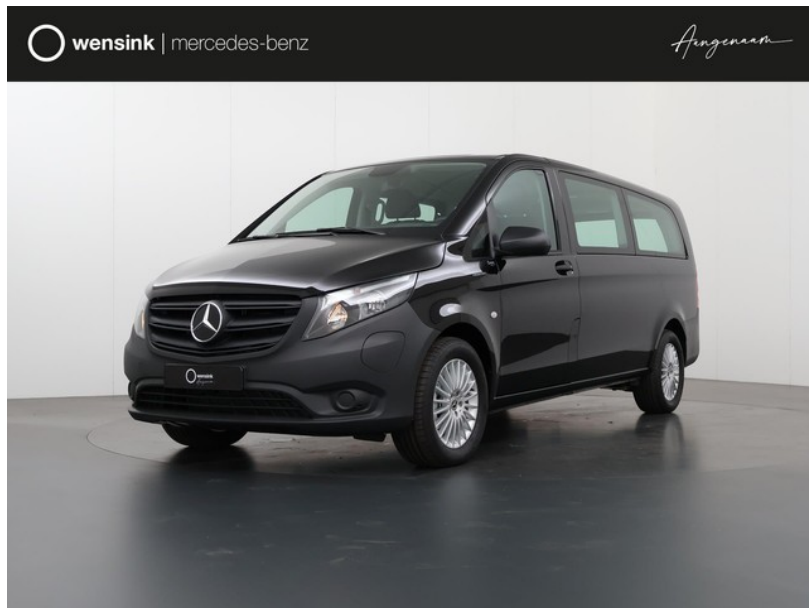

Mercedes-Benz eVito

excl. BTW
€62.611

transmissie
Automaat - Automaat

bouwjaar
0-2024

km.stand
10 km

**Wensink
Mercedes-Benz
Cars Apeldoorn**

[wensink.nl](https://www.wensink.nl)

aangenaam@wensink.nl

055-5389389

Sint Eustatius
Apeldoorn

Bekijk dit voertuig online

Scan de QR-code en bezichtig dit
voertuig en alle dealer
informatie online.

Beschrijving

bestuurdersstoel in hoogte verstelbaar, bestuurdersstoel verwarmd, lichtmetalen velgen 17", navigatiesysteem full map, passagiersstoel in hoogte verstelbaar, zijschuifdeur rechts, achterklep met ruit, achteropkomend verkeer waarschuwing, achteruitrijcamera, alarm klasse 1(startblokkering), Audio-pakket, Autonomous Emergency Braking, bandenspanningscontrolesysteem, Bluetooth telefoonvoorbereiding, boordcomputer, buitenspiegels verwarmbaar, centrale deurvergrendeling met afstandsbediening,...

Kenmerken

Bouwjaar	0-2024	Motorinhoud	0 cc
Km. stand	10 km	Vermogen	150 kW (201 pk)
Kenteken	164006	Deuren	5
Brandstof	Onbekend	Kleur	Zwart
Transmissie	Automaat - Automaat	Categorie	Bedrijfswagen

Opties en accessoires