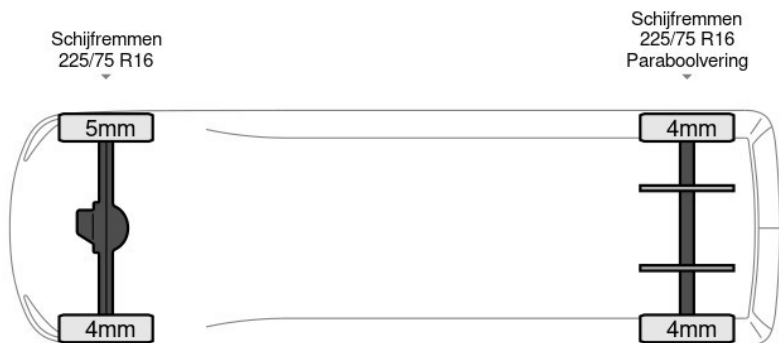

Peugeot Boxer

Peugeot Boxer 165PK Laadklep Bakwagen Airco Cruis... 4x2

Referentienummer: 70254725

excl. BTW

€23.900

transmissie
Handgeschakeld - 6
versnellingen

bouwjaar
7-2022

km.stand
65.266 km

Achteruitrijcamera, AdBlue, Armleuning, Boordcomputer, Chassishoogte: 62, Elektrische spiegelbediening, Koplampstype: halogen, Start / stop systeem, Touch screen, Achterdeur type: tailgate, Bindrails, Bouwjaar opbouw: 2022, Bouwjaar van de laadklep: 2022, Deuropening breedte: 204, Deuropeningshoogte: 204, Materiaal: plywood, Materiaal vloer, Sjorogen, Spoiler. Peugeot; Boxer 165PK; Laadklep Bakwagen Airco Cruise Camera Koffer Meubelbak Airco Cruise control; AdBlue-systeem; Constructie: 2022;...

Kenmerken

Bouwjaar	7-2022	Motorinhoud	2.179 cc
Km. stand	65.266 km	Vermogen	121 kW (162 pk)
Kenteken	3C2L4S	Deuren	0
Brandstof	Diesel	Kleur	Wit
Transmissie	Handgeschakeld - 6 versnellingen	Categorie	Bedrijfswagen