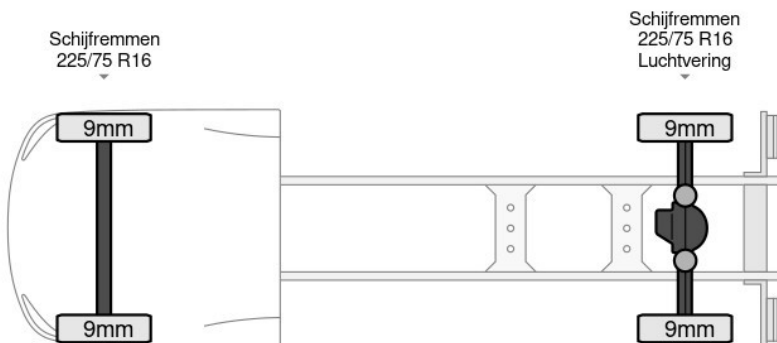

Iveco Daily

Iveco Daily 72C18 Automaat 5100mm WB Chassis Cab... 4x2

Referentienummer: 70254987

excl. BTW
€45.900

transmissie
Automaat - Automaat

bouwjaar
7-2024

km.stand
11 km

BAS World

basworld.com

info@basworld.com

0413-754265

Mac. Arthurweg
Veghel

Bekijk dit voertuig online

Scan de QR-code en bezichtig dit voertuig en alle dealer informatie online.

Beschrijving

Achteruitrijcamera, AdBlue, Armleuning, Boordcomputer, Chassishoogte: 67, Elektrische spiegelbediening, Koplampstypen: led, Lendensteun, Leren stuur, Merk reserveband, Multifunctioneel stuurwiel, Parkeersensoren achter, Regen sensor, Reserveband, Tacho: digital, Touch screen, USB, Lane departure warning, Luchtgeveerde stoel, Materiaal: steel. Iveco; Daily 72C18; Automaat 5100mm WB Chassis Cabine Luchtvering ACC Navi LED Camera Fahrgestell Airco; AdBlue-systeem; 8 versn., Automaat; Constructie:...

Kenmerken

Bouwjaar	7-2024	Motorinhoud	2.998 cc
Km. stand	11 km	Vermogen	132 kW (177 pk)
Kenteken	9R1W3V	Deuren	0
Brandstof	Diesel	Kleur	Wit
Transmissie	Automaat - Automaat	Categorie	Bedrijfswagen

Opties en accessoires

Comfort

- ✓ Elektrische ramen
- ✓ Radio
- ✓ Stuurbekrachtiging
- ✓ Airco
- ✓ Radio
- ✓ Stuurbekrachtiging
- ✓ Airco
- ✓ Cruise control
- ✓ Stuurbekrachtiging
- ✓ Airco
- ✓ Cruise control

Veiligheidssystemen

- ✓ Centrale deurvergrendeling

Waarom kiezen voor Bedrijfswagen.nl

Snel en eenvoudig de geschikte bedrijfswagen vinden

Persoonlijk advies

Ruim aanbod nieuw en gebruikte bedrijfswagens

Snel en vertrouwd in contact met de verkoper

Bedrijfswagen.nl

DE BEDRIJFSWAGENSITE VAN NEDERLAND

info@bedrijfswagen.nl

+31(0)85 - 087 0785