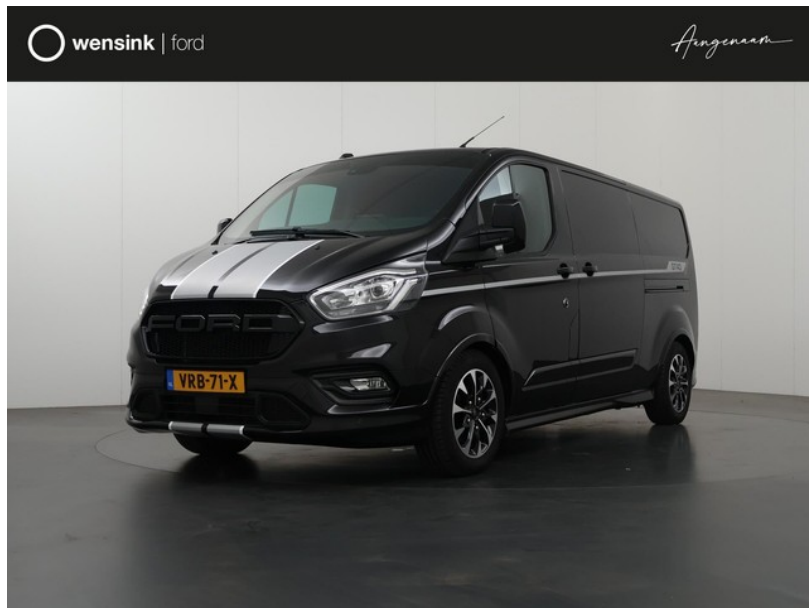

# Ford Transit Custom

excl. BTW  
**€35.650**

transmissie  
Automaat - Automaat

bouwjaar  
4-2022

km.stand  
54.097 km

**Wensink Ford Elst**

[wensink.nl](https://www.wensink.nl)

[aangenaam@wensink.nl](mailto:aangenaam@wensink.nl)

## Beschrijving

armsteun voor, bestuurdersstoel in hoogte verstelbaar, bi-xenon koplampen, lendesteunen (verstelbaar), lichtmetalen velgen 17", Metaallak: Agate Black (3000), navigatiesysteem full map, parkeersensor achter, parkeersensor voor, voorstoelen verwarmd, zijschuifdeur rechts, 2 zitplaatsen rechtsvoor, achteropkomend verkeer waarschuwing, achteruitrijcamera, Airbag passagier (3210), alarm klasse 1(startblokkering), Anti doorSlip Regeling, Apple Carplay/Android Auto, betonplex in laadruimte,...

## Kenmerken

Bouwjaar	4-2022	Motorinhoud	1.995 cc
Km. stand	54.097 km	Vermogen	136 kW (182 pk)
Kenteken	VRB-71-X	Deuren	5
Brandstof	Diesel	Kleur	Onbekend
Transmissie	Automaat - Automaat	Categorie	Bedrijfswagen