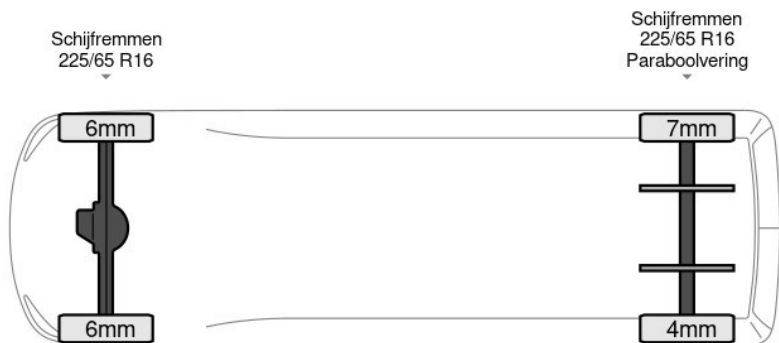

Renault Master

Renault Master 135PK L2H3 Airco Cruise Parkeersens... 4x2

Referentienummer: 70254761

excl. BTW
€15.900

transmissie
Handgeschakeld - 6 versnellingen

bouwjaar
4-2021

km.stand
49.341 km

BAS World

basworld.com

info@basworld.com

0413-754265

Mac. Arthurweg
Veghel

Bekijk dit voertuig online

Scan de QR-code en bezichtig dit voertuig en alle dealer informatie online.

Beschrijving

Aantal zijdeuren: 1, AdBlue, Armleuning, Boordcomputer, Elektrische spiegelbediening, Koplamp type: halogen, Merk reserveband, Multifunctioneel stuurwiel, Parkeersensoren achter, Parkeersensoren voor, Regen sensor, Reserveband, USB, Achterdeur type: double doors, Achteropstap, Afstand tussen wielkasten: 138, Bindrails, Capaciteit van de opbouw: 11 m3, Deuropening breedte: 158, Deuropeningshoogte: 181, Materiaal vloer, Sjorogen. Renault; Master 135PK; L2H3 Airco Cruise Parkeersensoren Hoog dak...

Kenmerken

Bouwjaar	4-2021	Motorinhoud	2.299 cc
Km. stand	49.341 km	Vermogen	99 kW (132 pk)
Kenteken	9Y3K5H	Deuren	0
Brandstof	Diesel	Kleur	Wit
Transmissie	Handgeschakeld - 6 versnellingen	Categorie	Bedrijfswagen

Opties en accessoires

Comfort

- ✓ Elektrische ramen
- ✓ Radio
- ✓ Stuurbekrachtiging
- ✓ Airco
- ✓ Radio
- ✓ Stuurbekrachtiging
- ✓ Airco
- ✓ Cruise control
- ✓ Stuurbekrachtiging
- ✓ Airco
- ✓ Cruise control

Veiligheidssystemen

- ✓ Centrale deurvergrendeling

Waarom kiezen voor Bedrijfswagen.nl

Snel en eenvoudig de geschikte bedrijfswagen vinden

Persoonlijk advies

Ruim aanbod nieuw en gebruikte bedrijfswagens

Snel en vertrouwd in contact met de verkoper

Bedrijfswagen.nl

DE BEDRIJFSWAGENSITE VAN NEDERLAND

info@bedrijfswagen.nl

+31(0)85 - 087 0785