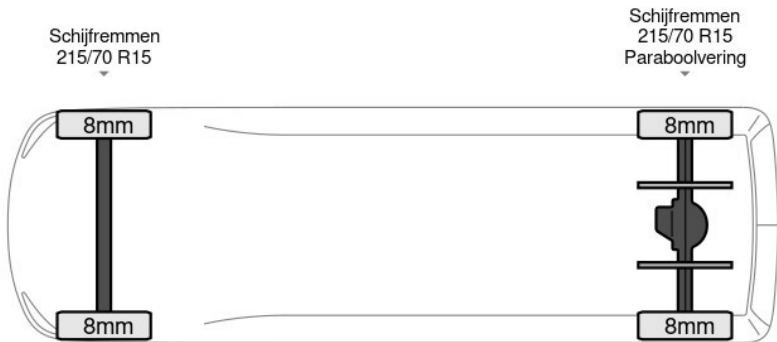

# Peugeot Boxer

Peugeot Boxer 140PK L3H2 Airco Cruise CarPlay Park... 4x2

Referentienummer: 70254829

excl. BTW

**€27.950**

transmissie  
Handgeschakeld - 6  
versnellingen

bouwjaar  
6-2024

km.stand  
2.030 km

## Beschrijving

Aantal zijdeuren: 1, AdBlue, Armleuning, Boordcomputer, Elektrische spiegelbediening, Koplamp type: halogen, Lendensteun, Merk reserveband, Multifunctioneel stuurwiel, Parkeersensoren achter, Reserveband, Start / stop systeem, Touch screen, USB, Achterdeur type: double\_doors, Achteropstap, Afstand tussen wielkasten: 142, Capaciteit van de opbouw: 13 m3, Deuropening breedte: 156, Deuropeningshoogte: 178, Sjorogen. Peugeot; Boxer 140PK; L3H2 Airco Cruise CarPlay Parkeersensoren 13m3 Airco Cruise...

## Kenmerken

Bouwjaar	<b>6-2024</b>	Motorinhoud	<b>2.179 cc</b>
Km. stand	<b>2.030 km</b>	Vermogen	<b>103 kW (138 pk)</b>
Kenteken	<b>3D4N2B</b>	Deuren	<b>0</b>
Brandstof	<b>Diesel</b>	Kleur	<b>Wit</b>
Transmissie	<b>Handgeschakeld - 6 versnellingen</b>	Categorie	<b>Bedrijfswagen</b>