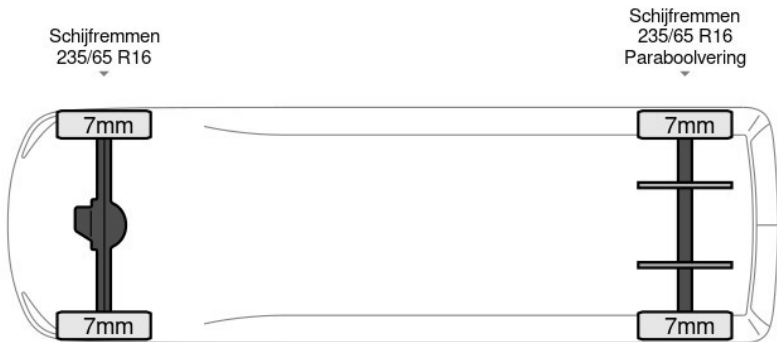

Volkswagen Crafter

Volkswagen Crafter 140pk Automaat L3H2 Airco Cruise... 4x2

Referentienummer: 70188701

excl. BTW

€37.875

transmissie
Automaat - Automaat

bouwjaar
9-2024

km.stand
416 km

BAS World

basworld.com

info@basworld.com

0413-754265

Mac. Arthurweg
Veghel

Bekijk dit voertuig online

Scan de QR-code en bezichtig dit voertuig en alle dealer informatie online.

Beschrijving

Aantal zijdeuren: 1, Achteruitrijcamera, AdBlue, Armluning, Boordcomputer, Elektrische spiegelbediening, Koplamp type: halogen, Lendensteun, Multifunctioneel stuurwiel, Parkeersensoren achter, Parkeersensoren voor, Start / stop systeem, Touch screen, USB, Aantal airbags: 1, Achterdeur type: double doors, Achteropstap, Afstand tussen wielkasten: 137, Capaciteit van de opbouw: 10 m3, Deuropening breedte: 148, Deuropeningshoogte: 161, Luchtgeveerde stoel, Sjorogen. Volkswagen; Crafter 140pk;...

Kenmerken

Bouwjaar	9-2024	Motorinhoud	1.968 cc
Km. stand	416 km	Vermogen	103 kW (138 pk)
Kenteken	2M6R3N	Deuren	0
Brandstof	Diesel	Kleur	Wit metallic
Transmissie	Automaat - Automaat	Categorie	Bedrijfswagen

Opties en accessoires

Comfort

- ✓ Elektrische ramen
- ✓ Radio
- ✓ Stuurbekrachtiging
- ✓ Airco
- ✓ Radio
- ✓ Stuurbekrachtiging
- ✓ Airco
- ✓ Cruise control
- ✓ Stuurbekrachtiging
- ✓ Airco
- ✓ Cruise control

Veiligheidssystemen

- ✓ Centrale deurvergrendeling

Waarom kiezen voor Bedrijfswagen.nl

Snel en eenvoudig de geschikte bedrijfswagen vinden

Ruim aanbod nieuw en gebruikte bedrijfswagens

Persoonlijk advies

Snel en vertrouwd in contact met de verkoper

Bedrijfswagen.nl

DE BEDRIJFSWAGENSITE VAN NEDERLAND

info@bedrijfswagen.nl

+31(0)85 - 087 0785