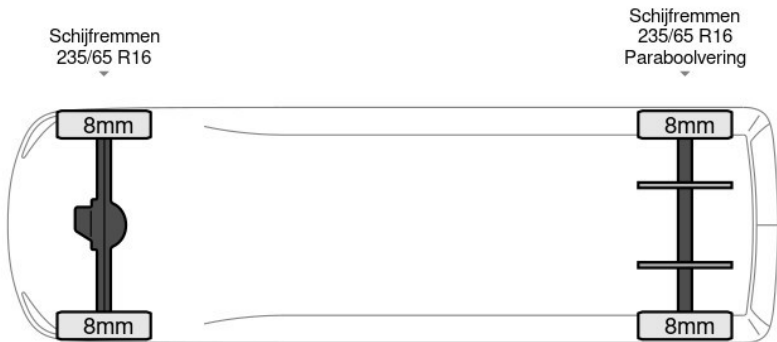

Volkswagen Crafter

Volkswagen Crafter 140pk Automaat L3H2 Airco Cruise... 4x2

Referentienummer: 70188691

excl. BTW

€37.900

transmissie
Automaat - Automaat

bouwjaar
9-2024

km.stand
419 km

BAS World

basworld.com

info@basworld.com

0413-754265

Mac. Arthurweg
Veghel

Bekijk dit voertuig online

Scan de QR-code en bezichtig dit voertuig en alle dealer informatie online.

Beschrijving

Aantal zijdeuren: 1, Achteruitrijcamera, AdBlue, Armluning, Boordcomputer, Elektrische spiegelbediening, Koplamp type: halogen, Lendensteun, Multifunctioneel stuurwiel, Parkeersensoren achter, Parkeersensoren voor, Start / stop systeem, Touch screen, USB, Achterdeur type: double_doors, Achteropstap, Afstand tussen wielkasten: 138, Capaciteit van de opbouw: 9 m3, Deuropening breedte: 155, Deuropeningshoogte: 160, Luchtgeveerde stoel, Materiaal vloer, Sjorogen. Volkswagen; Crafter 140pk;...

Kenmerken

Bouwjaar	9-2024	Motorinhoud	1.968 cc
Km. stand	419 km	Vermogen	103 kW (138 pk)
Kenteken	6X7W1P	Deuren	0
Brandstof	Diesel	Kleur	Wit metallic
Transmissie	Automaat - Automaat	Categorie	Bedrijfswagen

Opties en accessoires

Comfort

- ✓ Elektrische ramen
- ✓ Radio
- ✓ Stuurbekrachtiging
- ✓ Airco
- ✓ Radio
- ✓ Stuurbekrachtiging
- ✓ Airco
- ✓ Cruise control
- ✓ Stuurbekrachtiging
- ✓ Airco
- ✓ Cruise control

Veiligheidssystemen

- ✓ Centrale deurvergrendeling

Waarom kiezen voor Bedrijfswagen.nl

- Snel en eenvoudig de geschikte bedrijfswagen vinden
- Persoonlijk advies

- Snel en vertrouwd in contact met de verkoper

Bedrijfswagen.nl
DE BEDRIJFSGAGENSITE VAN NEDERLAND

info@bedrijfswagen.nl
+31(0)85 - 087 0785