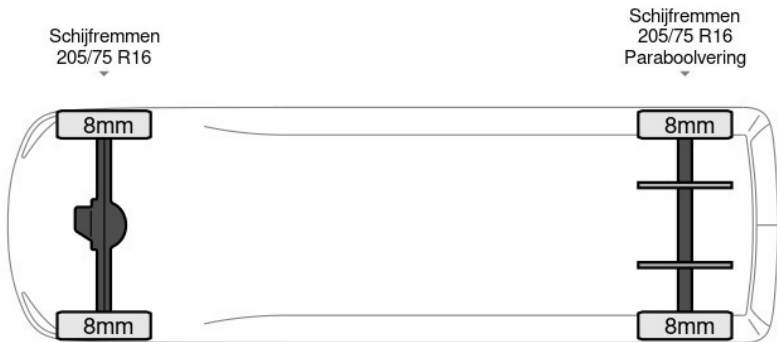

Volkswagen Crafter

Volkswagen Crafter 140pk Automaat L3H3 ACC LED C... 4x2

Referentienummer: 70187032

excl. BTW

€41.300

transmissie
Automaat - Automaat

bouwjaar
9-2024

km.stand
488 km

BAS World

basworld.com

info@basworld.com

0413-754265

Mac. Arthurweg
Veghel

Bekijk dit voertuig online

Scan de QR-code en bezichtig dit voertuig en alle dealer informatie online.

Beschrijving

Aantal zijdeuren: 1, Achteruitrijcamera, AdBlue, Armluning, Boordcomputer, Elektrisch bedienbare stoel, Elektrische spiegelbediening, Koplamp type: led, Lendensteun, Multifunctioneel stuurwiel, Parkeersensoren achter, Parkeersensoren voor, Start / stop systeem, Touch screen, USB, Aantal airbags: 1, Achterdeur type: double_doors, Afstand tussen wielkasten: 138, Capaciteit van de opbouw: 11 m3, Deuropening breedte: 154, Deuropeningshoogte: 184, Luchtgeveerde stoel, Materiaal vloer, Sjorogen. ...

Kenmerken

Bouwjaar	9-2024	Motorinhoud	1.996 cc
Km. stand	488 km	Vermogen	103 kW (138 pk)
Kenteken	1B5S5N	Deuren	0
Brandstof	Diesel	Kleur	Grijs metallic
Transmissie	Automaat - Automaat	Categorie	Bedrijfswagen

Opties en accessoires

Comfort

- ✓ Elektrische ramen
- ✓ Radio
- ✓ Stuurbekrachtiging
- ✓ Airco
- ✓ Radio
- ✓ Stuurbekrachtiging
- ✓ Airco
- ✓ Cruise control
- ✓ Stuurbekrachtiging
- ✓ Airco
- ✓ Cruise control

Veiligheidssystemen

- ✓ Centrale deurvergrendeling

Waarom kiezen voor Bedrijfswagen.nl

Snel en eenvoudig de geschikte bedrijfswagen vinden

Persoonlijk advies

Ruim aanbod nieuw en gebruikte bedrijfswagens

Snel en vertrouwd in contact met de verkoper

Bedrijfswagen.nl

DE BEDRIJFSWAGENSITE VAN NEDERLAND

info@bedrijfswagen.nl

+31(0)85 - 087 0785