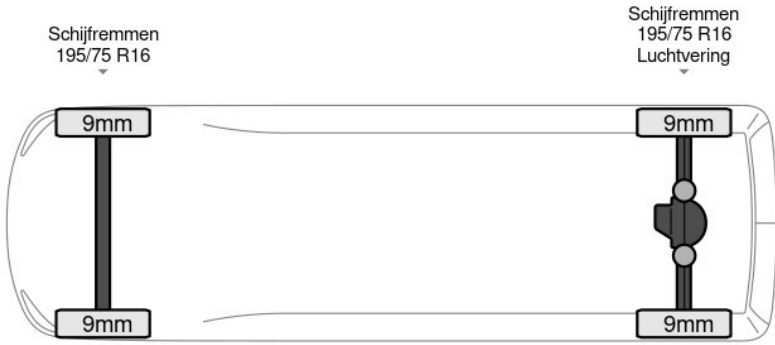

Iveco Daily

Iveco Daily 40C18 Automaat Laadklep Bakwagen Luch... 4x2

Referentienummer: 70238522

excl. BTW

€53.900

transmissie
Automaat - Automaat

bouwjaar
6-2024

km.stand
89 km

BAS World

basworld.com

info@basworld.com

0413-754265

Mac. Arthurweg
Veghel

Bekijk dit voertuig online

Scan de QR-code en bezichtig dit voertuig en alle dealer informatie online.

Beschrijving

Aantal zijdeuren: 1, AdBlue, Armluning, Boordcomputer, Chassishoogte: 60, Elektrische spiegelbediening, Koplamp type: led, Lat om lat betimmering, Leren stuur, Multifunctioneel stuurwiel, Navigatie systeem, Regen sensor, Tacho: digital, Touch screen, USB, Aantal airbags: 1, Achterdeur type: tailgate, Bindrails, Bouwjaar opbouw: new, Bouwjaar van de laadklep: new, Capaciteit van de opbouw: 20 m3, Deuropening breedte: 208, Deuropeningshoogte: 232, Forward collision warning, Lane departure...

Kenmerken

Bouwjaar	6-2024	Motorinhoud	2.998 cc
Km. stand	89 km	Vermogen	132 kW (177 pk)
Kenteken	0Z3A6X	Deuren	0
Brandstof	Diesel	Kleur	Wit
Transmissie	Automaat - Automaat	Categorie	Bedrijfswagen

Opties en accessoires

Comfort

- ✓ Elektrische ramen
- ✓ Radio
- ✓ Stuurbekrachtiging
- ✓ Airco
- ✓ Radio
- ✓ Stuurbekrachtiging
- ✓ Airco
- ✓ Cruise control
- ✓ Stuurbekrachtiging
- ✓ Airco
- ✓ Cruise control

Veiligheidssystemen

- ✓ Centrale deurvergrendeling

Waarom kiezen voor Bedrijfswagen.nl

- Snel en eenvoudig de geschikte bedrijfswagen vinden
- Ruim aanbod nieuw en gebruikte bedrijfswagens

- Persoonlijk advies
- Snel en vertrouwd in contact met de verkoper

Bedrijfswagen.nl
DE BEDRIJFSWAGENSITE VAN NEDERLAND

info@bedrijfswagen.nl
+31(0)85 - 087 0785