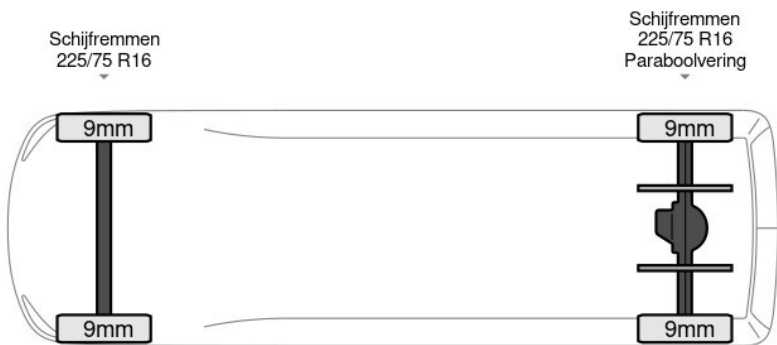

Iveco Daily

Iveco Daily 72C21 210PK Automaat 3 zijdige MEILLER... 4x2

Referentienummer: 70252406

excl. BTW

€48.900

transmissie
Automaat - Automaat

bouwjaar
10-2023

km.stand
559 km

BAS World

basworld.com

info@basworld.com

0413-754265

Mac. Arthurweg
Veghel

Bekijk dit voertuig online

Scan de QR-code en bezichtig dit voertuig en alle dealer informatie online.

Beschrijving

AdBlue, Armleuning, Boordcomputer, Chassishoogte: 68, Elektrische spiegelbediening, Kiepinrichting, Koplampstype: halogen, Merk reserveband, Multifunctioneel stuurwiel, Regen sensor, Reserveband, Tacho: digital, USB, Aantal airbags: 1, Bouwjaar opbouw: 2023, Lane departure warning, Luchtgeveerde stoel, Materiaal: steel, Materiaal vloer, Sjorogen. Iveco; Daily 72C21; 210PK Automaat 3 zijdige MEILLER Kipper Tipper Benne Kieper Airco Cruise Airco Cruise control; AdBlue-systeem; 8 versn.,...

Kenmerken

Bouwjaar	10-2023	Motorinhoud	2.998 cc
Km. stand	559 km	Vermogen	154 kW (206 pk)
Kenteken	510E1N	Deuren	0
Brandstof	Diesel	Kleur	Wit
Transmissie	Automaat - Automaat	Categorie	Bedrijfswagen

Opties en accessoires

Comfort

- ✓ Elektrische ramen
- ✓ Radio
- ✓ Stuurbekrachtiging
- ✓ Airco
- ✓ Radio
- ✓ Stuurbekrachtiging
- ✓ Airco
- ✓ Cruise control
- ✓ Stuurbekrachtiging
- ✓ Airco
- ✓ Cruise control

Veiligheidssystemen

- ✓ Centrale deurvergrendeling

Waarom kiezen voor Bedrijfswagen.nl

Snel en eenvoudig de geschikte bedrijfswagen vinden

Ruim aanbod nieuw en gebruikte bedrijfswagens

Persoonlijk advies

Snel en vertrouwd in contact met de verkoper

Bedrijfswagen.nl

DE BEDRIJFSWAGENSITE VAN NEDERLAND

info@bedrijfswagen.nl

+31(0)85 - 087 0785