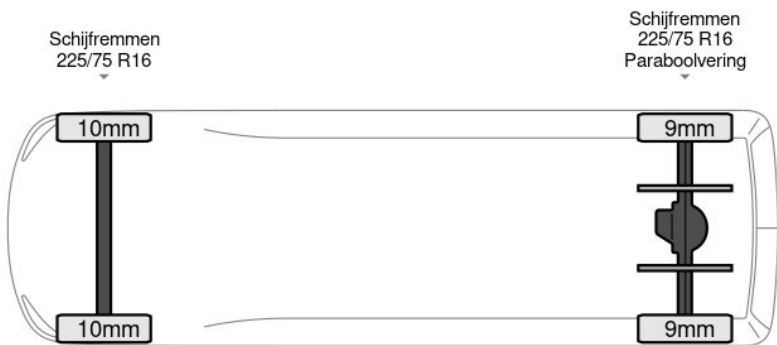

Iveco Daily

Iveco Daily 72C21 210PK Automaat 3 zijdige MEILLER... 4x2

Referentienummer: 70252407

excl. BTW
€48.900

transmissie
Automaat - Automaat

bouwjaar
10-2023

km.stand
646 km

BAS World

basworld.com

info@basworld.com

0413-754265

Mac. Arthurweg
Veghel

Bekijk dit voertuig online

Scan de QR-code en bezichtig dit voertuig en alle dealer informatie online.

Beschrijving

AdBlue, Armleuning, Boordcomputer, Chassishoogte: 69, Elektrische spiegelbediening, Kiepinrichting, Koplampstype: halogen, Merk reserveband, Multifunctioneel stuurwiel, Reserveband, USB, Aantal airbags: 1, Bouwjaar opbouw: 2023, Lane departure warning, Luchtgeveerde stoel, Materiaal vloer. Iveco; Daily 72C21; 210PK Automaat 3 zijdige MEILLER Kipper Tipper Benne Kieper Airco Cruise Airco Trekhaak Cruise control; AdBlue-systeem; 8 versn., Automaat; Constructie: 2023; Cabine: Enkel;...

Kenmerken

Bouwjaar	10-2023	Motorinhoud	2.998 cc
Km. stand	646 km	Vermogen	154 kW (206 pk)
Kenteken	605L2C	Deuren	0
Brandstof	Diesel	Kleur	Wit
Transmissie	Automaat - Automaat	Categorie	Bedrijfswagen

Opties en accessoires

Comfort

- ✓ Elektrische ramen
- ✓ Radio
- ✓ Stuurbekrachtiging
- ✓ Airco
- ✓ Radio
- ✓ Stuurbekrachtiging
- ✓ Airco
- ✓ Cruise control
- ✓ Stuurbekrachtiging
- ✓ Airco
- ✓ Cruise control

Veiligheidssystemen

- ✓ Centrale deurvergrendeling

Waarom kiezen voor Bedrijfswagen.nl

Snel en eenvoudig de geschikte bedrijfswagen vinden

Persoonlijk advies

Ruim aanbod nieuw en gebruikte bedrijfswagens

Snel en vertrouwd in contact met de verkoper

Bedrijfswagen.nl

DE BEDRIJFSWAGENSITE VAN NEDERLAND

info@bedrijfswagen.nl

+31(0)85 - 087 0785