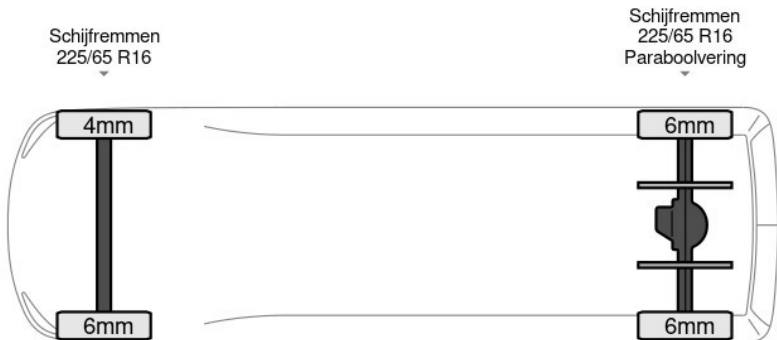

Iveco Daily

Iveco Daily 35S16 Automaat Bakwagen met Achterdeu... 4x2

Referentienummer: 70252483

excl. BTW

€30.900

transmissie
Automaat - Automaat

bouwjaar
1-2023

km.stand
28.630 km

BAS World

basworld.com

info@basworld.com

0413-754265

Mac. Arthurweg
Veghel

Bekijk dit voertuig online

Scan de QR-code en bezichtig dit voertuig en alle dealer informatie online.

Beschrijving

Achteruitrijcamera, AdBlue, Boordcomputer, Chassishoogte: 56, Elektrische spiegelbediening, Koplamp type: halogen, Multifunctioneel stuurwiel, Start / stop systeem, Touch screen, USB, Aantal airbags: 1, Achterdeur type: double_doors, Capaciteit van de opbouw: 20, Deuropening breedte: 203, Deuropeningshoogte: 219, Materiaal vloer, Sjorogen, Spoiler. Iveco; Daily 35S16; Automaat Bakwagen met Achterdeuren Camera Airco Koffer Meubelbak 20Airco; AdBlue-systeem; 8 versn., Automaat; Cabine: Enkel;...

Kenmerken

Bouwjaar	1-2023	Motorinhoud	2.287 cc
Km. stand	28.630 km	Vermogen	118 kW (158 pk)
Kenteken	5J9B2S	Deuren	0
Brandstof	Diesel	Kleur	Wit
Transmissie	Automaat - Automaat	Categorie	Bedrijfswagen

Opties en accessoires

Comfort

- ✓ Elektrische ramen
- ✓ Radio
- ✓ Stuurbekrachtiging
- ✓ Airco
- ✓ Radio
- ✓ Stuurbekrachtiging
- ✓ Airco

Veiligheidssystemen

- ✓ Centrale deurvergrendeling

Waarom kiezen voor Bedrijfswagen.nl

- Snel en eenvoudig de geschikte bedrijfswagen vinden
- Ruim aanbod nieuw en gebruikte bedrijfswagens

- Persoonlijk advies
- Snel en vertrouwd in contact met de verkoper

Bedrijfswagen.nl
DE BEDRIJFSWAGENSITE VAN NEDERLAND

info@bedrijfswagen.nl
+31(0)85 - 087 0785