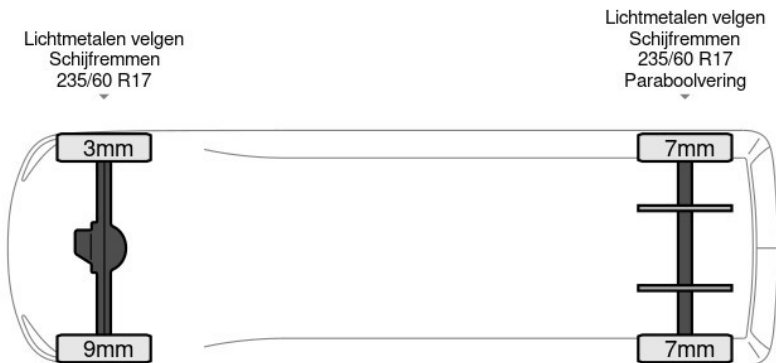

Volkswagen Crafter

Volkswagen Crafter 102pk L3H3 Imperiaal LM Velgen T... 4x2

Referentienummer: 70250841

excl. BTW
€12.800

transmissie
Handgeschakeld - 6
versnellingen

bouwjaar
5-2018

km.stand
149.334 km

BAS World

basworld.com

info@basworld.com

0413-754265

Mac. Arthurweg
Veghel

**Bekijk dit voertuig
online**

Scan de QR-code en bezichtig dit
voertuig en alle dealer
informatie online.

Beschrijving

Aantal zijdeuren: 1, AdBlue, Boordcomputer, Koplampstype: halogen, Parkeersensoren achter, Parkeersensoren voor, Start / stop systeem, USB, Aantal airbags: 1, Achterdeur type: double_doors, Achteropstap, Afstand tussen wielkasten: 137, Bindrails, Capaciteit van de opbouw: 11 m3, Deuropening breedte: 150, Deuropeningshoogte: 182, Imperiaal, Materiaal vloer, Sjorogen. Volkswagen; Crafter 102pk; L3H3 Imperiaal LM Velgen Trekhaak Parkeersensoren L2H2 11m3 Trekhaak; AdBlue-systeem; Cabine: Enkel;...

Kenmerken

Bouwjaar	5-2018	Motorinhoud	1.968 cc
Km. stand	149.334 km	Vermogen	74 kW (99 pk)
Kenteken	VPK-56-K	Deuren	0
Brandstof	Diesel	Kleur	Wit
Transmissie	Handgeschakeld - 6 versnellingen	Categorie	Bedrijfswagen

Opties en accessoires

Comfort

- ✓ Elektrische ramen
- ✓ Radio
- ✓ Stuurbechrchtiging
- ✓ Radio
- ✓ Stuurbechrchtiging

Veiligheidssystemen

- ✓ Centrale deurvergndeling

Waarom kiezen voor Bedrijfswagen.nl

Snel en eenvoudig de geschikte bedrijfswagen vinden

Persoonlijk advies

Ruim aanbod nieuw en gebruikte bedrijfswagens

Snel en vertrouwd in contact met de verkoper

Bedrijfswagen.nl

DE BEDRIJFSWAGENSITE VAN NEDERLAND

info@bedrijfswagen.nl

+31(0)85 - 087 0785