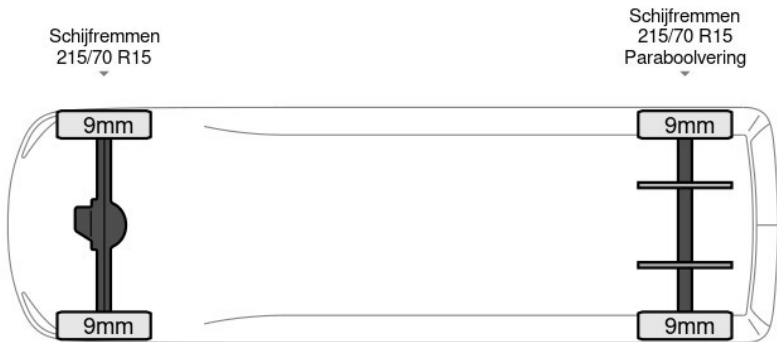

Peugeot Boxer

Peugeot Boxer 165PK Bakwagen Laadklep Zijdeur Lat... 4x2

Referentienummer: 70194789

excl. BTW

€39.900

transmissie
Handgeschakeld - 6
versnellingen

bouwjaar
1-2024

km.stand
5 km

Aantal zijdeuren: 1, AdBlue, Armleuning, Boordcomputer, Chassishoogte: 64, Elektrische spiegelbediening, Koplampstype: halogen, Lat om lat betimmering, Multifunctioneel stuurwiel, Start / stop systeem, USB, Aantal airbags: 1, Achterdeur type: tailgate, Bindrails, Bouwjaar opbouw: new, Bouwjaar van de laadklep: 2024, Capaciteit van de opbouw: 21 m3, Deuropening breedte: 208, Deuropeningshoogte: 233, Materiaal vloer, Spoiler. Peugeot; Boxer 165PK; Bakwagen Laadklep Zijdeur Lat om lat Airco...

Kenmerken

Bouwjaar	1-2024	Motorinhoud	2.179 cc
Km. stand	5 km	Vermogen	121 kW (162 pk)
Kenteken	2J3U1Q	Deuren	0
Brandstof	Diesel	Kleur	Wit
Transmissie	Handgeschakeld - 6 versnellingen	Categorie	Bedrijfswagen