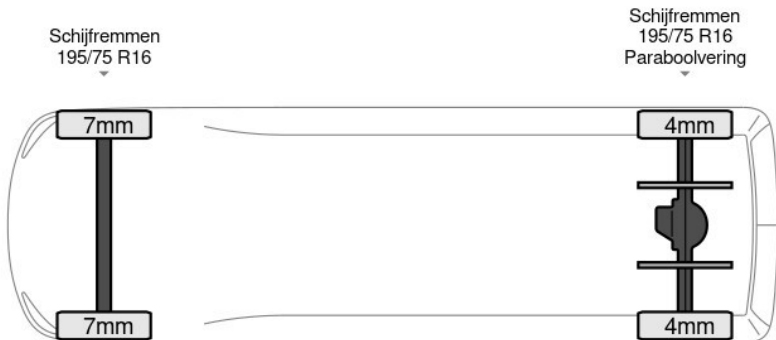

Iveco Daily

Iveco Daily 35C18 3.0L Automaat Koelwagen Laadklep... 4x2

Referentienummer: 70251412

excl. BTW
€30.700

transmissie
Automaat - Automaat

bouwjaar
12-2021

km.stand
80.932 km

BAS World

basworld.com

info@basworld.com

0413-754265

Mac. Arthuurweg
Veghel

Bekijk dit voertuig online

Scan de QR-code en bezichtig dit voertuig en alle dealer informatie online.

Beschrijving

AdBlue, Armleuning, Boordcomputer, Chassishoogte: 6, Elektrische spiegelbediening, Geïsoleerd, Koelmotor, Koplamp type: halogen, Multifunctioneel stuurwiel, USB, Aantal airbags: 1, Achterdeur type: double doors, Bindrails, Bouwjaar koelmotor: 2021, Bouwjaar opbouw: 2021, Bouwjaar van de laadklep: 2021, Deuropening breedte: 203, Deuropeningshoogte: 198, Koelmotor merk, Koelmotor met stekker, Koelmotor type, Luchtgeveerde stoel, Materiaal vloer, Spoiler. Iveco; Daily 35C18; 3.0L Automaat...

Kenmerken

Bouwjaar	12-2021	Motorinhoud	2.998 cc
Km. stand	80.932 km	Vermogen	132 kW (177 pk)
Kenteken	4Y2G1Z	Deuren	0
Brandstof	Diesel	Kleur	Wit
Transmissie	Automaat - Automaat	Categorie	Bedrijfswagen

Opties en accessoires

Comfort

- ✓ Elektrische ramen
- ✓ Radio
- ✓ Stuurbekrachtiging
- ✓ Airco
- ✓ Radio
- ✓ Stuurbekrachtiging
- ✓ Airco
- ✓ Cruise control
- ✓ Stuurbekrachtiging
- ✓ Airco
- ✓ Cruise control

Veiligheidssystemen

- ✓ Centrale deurvergrendeling

Waarom kiezen voor Bedrijfswagen.nl

Snel en eenvoudig de geschikte bedrijfswagen vinden

Ruim aanbod nieuw en gebruikte bedrijfswagens

Persoonlijk advies

Snel en vertrouwd in contact met de verkoper

Bedrijfswagen.nl

DE BEDRIJFSWAGENSITE VAN NEDERLAND

info@bedrijfswagen.nl

+31(0)85 - 087 0785