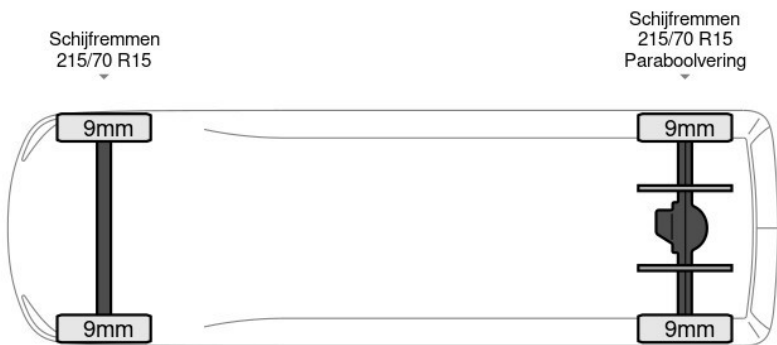

Peugeot Boxer

Peugeot Boxer 140PK L3H2 Airco Cruise Parkeersens... 4x2

Referentienummer: 70251805

excl. BTW
€25.450

transmissie
Handgeschakeld - 6
versnellingen

bouwjaar
6-2024

km.stand
456 km

BAS World

basworld.com

info@basworld.com

0413-754265

Mac. Arthurweg
Veghel

**Bekijk dit voertuig
online**

Scan de QR-code en bezichtig dit
voertuig en alle dealer
informatie online.

Beschrijving

Aantal zijdeuren: 1, AdBlue, Armleuning, Boordcomputer, Elektrische spiegelbediening, Koplamp type: halogen, Merk reserveband, Multifunctioneel stuurwiel, Parkeersensoren achter, Reserveband, Start / stop systeem, Touch screen, USB, Aantal airbags: 1, Achterdeur type: double_doors, Afstand tussen wielkasten: 142, Capaciteit van de opbouw: 13 m3, Deuropening breedte: 156, Deuropeningshoogte: 176, Sjorogen. Peugeot; Boxer 140PK; L3H2 Airco Cruise Parkeersensoren CarPlay Nieuw! 13m3 Airco Cruise...

Kenmerken

Bouwjaar	6-2024	Motorinhoud	2.179 cc
Km. stand	456 km	Vermogen	103 kW (138 pk)
Kenteken	9C7B4J	Deuren	0
Brandstof	Diesel	Kleur	Wit
Transmissie	Handgeschakeld - 6 versnellingen	Categorie	Bedrijfswagen