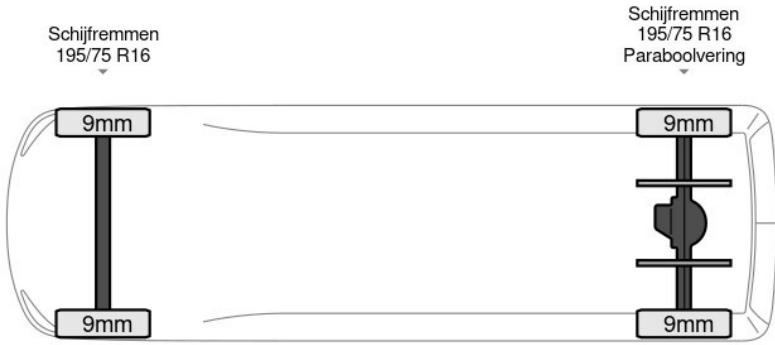

Iveco Daily

Iveco Daily 35C16 3.0 Haakarm Kipper Hooklift Abrollk... 4x2

Referentienummer: 70243214

excl. BTW

€49.900

transmissie
Handgeschakeld - 6
versnellingen

bouwjaar
10-2024

km.stand
10 km

AdBlue, Armleuning, Boordcomputer, Chassishoogte: 60, Elektrische spiegelbediening, Kiepinrichting, Koplampstype: halogen, Multifunctioneel stuurwiel, USB, Aantal airbags: 1, Bouwjaar opbouw: new, Capaciteit van de opbouw: 3 ton, Luchtgeveerde stoel, Materiaal: steel. Iveco; Daily 35C16; 3.0 Haakarm Kipper Hooklift Abrollkipper 3Ton Airco Cruise control; AdBlue-systeem; Constructie: 2024; Cabine: Enkel; Achterwielaandrijving; Bandenmaat: 195/75 R16; Remmen: schijfremmen; Vooras: Bandenprofiel...

Kenmerken

Bouwjaar	10-2024	Motorinhoud	2.998 cc
Km. stand	10 km	Vermogen	118 kW (158 pk)
Kenteken	0C6P6V	Deuren	0
Brandstof	Diesel	Kleur	Wit
Transmissie	Handgeschakeld - 6 versnellingen	Categorie	Bedrijfswagen