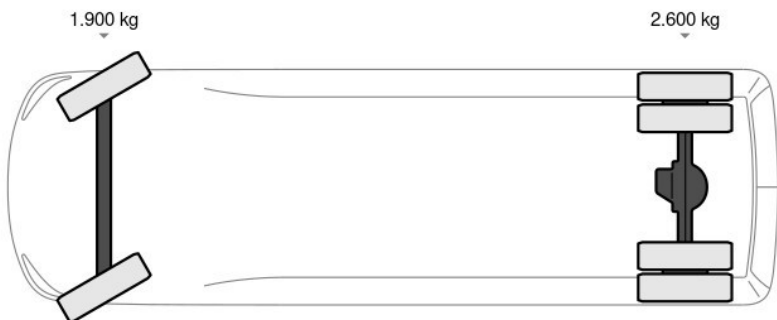

Iveco Daily

Iveco Daily 40 - 180 PK 10 TON - EURO 4 - 43-VGL-2 ... 4x2

Referentienummer: IVECO DAILY 180 PK - 10 TON - EURO 4 - 43-VGL-2 + BE OPLEGGER OH-27-FZ

excl. BTW
€8.600

transmissie
Handgeschakeld - 6
versnellingen

bouwjaar
4-2007

km.stand
293.345 km

**van Mourik Tiel
BV**

[vanmouriktiel.nl/](https://www.vanmouriktiel.nl/)

edward@vanmouriktiel.nl

+31344621510

Marconistraat
Tiel

Bekijk dit voertuig online

Scan de QR-code en bezichtig dit
voertuig en alle dealer
informatie online.

Beschrijving

1x Bindrail Laadbak, 2x Bindrail Laadbak, Antislip laadvloer, APK Gekeurd, Brede buiten spiegels, BTW voertuig, Diesel, EBS, Euro 4, Extra bevestigingspunten laadruimte, Geveerde chauffeurstoel, Houten laadvloer, Inrichting laadruimte, Laadklep D'Hollandia, Luchtvering, Radio CD, Tachograaf, Tussenwand met ruit, Zij-skirts. IVECO DAILY 40C18 - 10 TON'S UITVOERING - EURO 4 - 43-VGL-2 + BE OPLEGGER OH-27-FZ. BE OPLEGGER MERK: DOORNEWAARD - KENTEKEN OH-27-FZ. INWENDIGE LAADBAK MATEN: LENGTE...

Kenmerken

Bouwjaar	4-2007	Motorinhoud	2.998 cc
Km. stand	293.345 km	Vermogen	132 kW (177 pk)
Kenteken	43-VGL-2	Deuren	2
Brandstof	Diesel	Kleur	Groen
Transmissie	Handgeschakeld - 6 versnellingen	Categorie	Bedrijfswagen

Opties en accessoires

Comfort

- ✓ Elektrische ramen
- ✓ Elektrische spiegels
- ✓ Radio
- ✓ Stuurbekrachtiging
- ✓ Elektrische spiegels
- ✓ Radio
- ✓ Stuurbekrachtiging
- ✓ Bijrijdersstoel
- ✓ Radio
- ✓ Stuurbekrachtiging
- ✓ Bijrijdersstoel

Waarom kiezen voor Bedrijfswagen.nl

Snel en eenvoudig de geschikte bedrijfswagen vinden

Persoonlijk advies

Ruim aanbod nieuw en gebruikte bedrijfswagens

Snel en vertrouwd in contact met de verkoper

Bedrijfswagen.nl

DE BEDRIJFSWAGENSITE VAN NEDERLAND

info@bedrijfswagen.nl

+31(0)85 - 087 0785