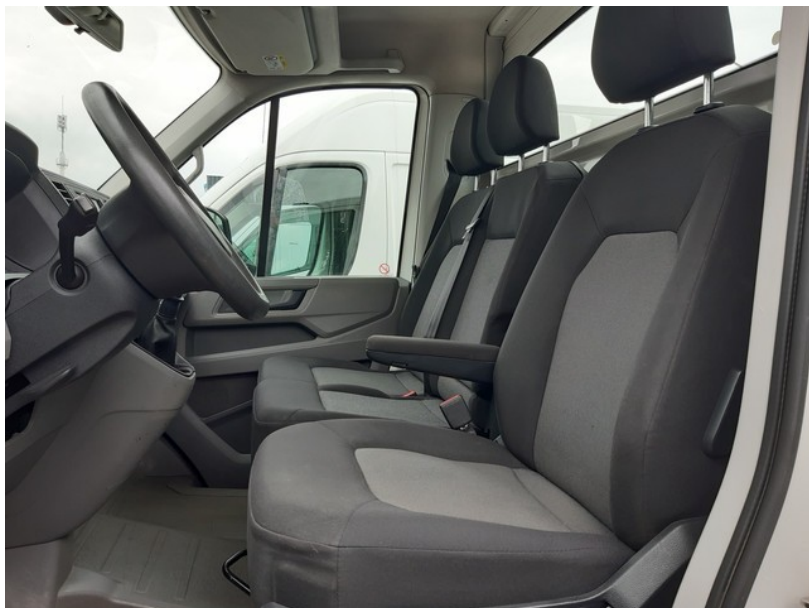

Volkswagen Crafter

excl. BTW
€23.900

transmissie
Handgeschakeld - 6
versnellingen

bouwjaar
5-2018

km.stand
81.066 km

Autodebruin.nl

[autodebruin.nl](https://www.autodebruin.nl)

info@autodebruin.nl

0180-312484

1e Tochtweg
NIEUWERKERK AD IJSSEL

Bekijk dit voertuig online

Scan de QR-code en bezichtig dit voertuig en alle dealer informatie online.

Beschrijving

2 zitplaatsen rechtsvoor, Airbag passagier, Alarm klasse 1(startblokkering), Aluminium laadbak borden, Armsteun voor, Autotelefoonvoorbereiding met bluetooth, Bestuurdersstoel in hoogte verstelbaar, Bluetooth telefoonvoorbereiding, Buitenspiegels verwarmbaar, centrale vergrendeling met afstandsbediening, Comfort bestuurders stoel met armleuning, Dubbele bijrijdersbank, Elektrische ramen voor, Elektronisch Stabiliteits Programma, Hill hold functie, L.E.D. Flits lampen, Lendesteunen...

Kenmerken

Bouwjaar	5-2018	Motorinhoud	1.968 cc
Km. stand	81.066 km	Vermogen	104 kW (139 pk)
Kenteken	V-82-GFL	Deuren	2
Brandstof	Diesel	Kleur	Wit
Transmissie	Handgeschakeld - 6 versnellingen	Categorie	Bedrijfswagen

Opties en accessoires

Comfort

- ✓ Elektrische ramen
- ✓ Elektrische spiegels
- ✓ Radio
- ✓ Airco
- ✓ Elektrische spiegels
- ✓ Radio
- ✓ Airco
- ✓ Cruise control
- ✓ Radio
- ✓ Airco
- ✓ Cruise control

Waarom kiezen voor Bedrijfswagen.nl

Snel en eenvoudig de geschikte bedrijfswagen vinden

Ruim aanbod nieuw en gebruikte bedrijfswagens

Persoonlijk advies

Snel en vertrouwd in contact met de verkoper

Bedrijfswagen.nl

DE BEDRIJFSWAGENSITE VAN NEDERLAND

info@bedrijfswagen.nl

+31(0)85 - 087 0785