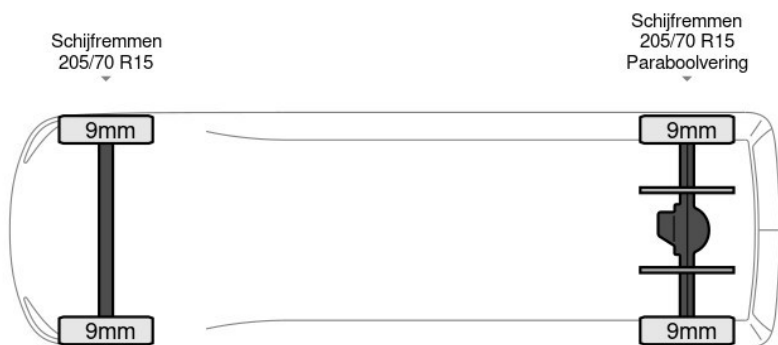

Mitsubishi Canter

Mitsubishi Canter 3C13D 3.0L Tijhof Cartransporter Aut... 4x2

Referentienummer: 70250157

excl. BTW
€16.250

transmissie
Handgeschakeld - 5
versnellingen

bouwjaar
12-2012

km.stand
93.134 km

BAS World

basworld.com

info@basworld.com

0413-754265

Mac. Arthurweg
Veghel

**Bekijk dit voertuig
online**

Scan de QR-code en bezichtig dit
voertuig en alle dealer
informatie online.

Beschrijving

ArMLEuning, Boordcomputer, Chassishoogte: 61, Koplampstype: halogen, USB, Luchtgeveerde stoel, Materiaal: aluminum, Materiaal vloer, Sjorogen. Mitsubishi; Canter 3C13D; 3.0L Tijhof Cartransporter Autotransporter Oprijwagen Trekhaak; Cabine: Enkel; Achterwielaandrijving; Bandenmaat: 205/70 R15; Remmen: schijfremmen; Vooras: Bandenprofiel links: 9 mm; Bandenprofiel rechts: 9 mm; Achteras: Bandenprofiel links: 9 mm; Bandenprofiel rechts: 9 mm; Vering: paraboolvering; 4 cilinders; Gewicht:...

Kenmerken

Bouwjaar	12-2012	Motorinhoud	2.998 cc
Km. stand	93.134 km	Vermogen	96 kW (128 pk)
Kenteken	VHP-51-F	Deuren	0
Brandstof	Diesel	Kleur	Wit
Transmissie	Handgeschakeld - 5 versnellingen	Categorie	Bedrijfswagen

Opties en accessoires

Comfort

- ✓ Elektrische ramen
- ✓ Radio
- ✓ Stuurbekrachtiging
- ✓ Radio
- ✓ Stuurbekrachtiging

Veiligheidssystemen

- ✓ Centrale deurvergrendeling

Overige

- ✓ Trekhaak

Waarom kiezen voor Bedrijfswagen.nl

Snel en eenvoudig de geschikte bedrijfswagen vinden

Ruim aanbod nieuw en gebruikte bedrijfswagens

Persoonlijk advies

Snel en vertrouwd in contact met de verkoper

Bedrijfswagen.nl

DE BEDRIJFSWAGENSITE VAN NEDERLAND

info@bedrijfswagen.nl

+31(0)85 - 087 0785