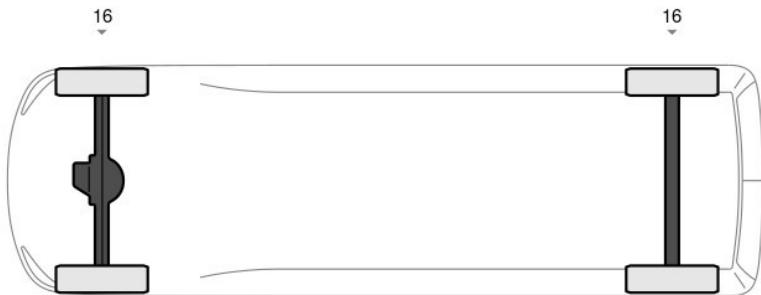

Renault Kangoo

Renault Kangoo E-Tech Extra 22 kW 44 kWh | Quickch... 4x2

Referentienummer: VZV12S

excl. BTW
€23.900

transmissie
Automaat - Automaat

bouwjaar
12-2023

km.stand
9.450 km

**Bochane
Harderwijk**

bochane.nl

bochane-harderwijk@bochane.nl

0341-439080

Zuiderbreedte
Harderwijk

**Bekijk dit voertuig
online**

Scan de QR-code en bezichtig dit
voertuig en alle dealer informatie
online.

Beschrijving

22 kW lader, achteruitrijcamera, All season banden, Apple Carplay/Android Auto, Bluetooth telefoonvoorbereiding, buitenspiegels elektrisch inklapbaar, camerabeeld in binnenspiegel, DAB ontvanger, keyless entry/start, parkeersensor achter, parkeersensor voor, signaalkleur, Vloerplaat, zijschuifdeur rechts, alarm klasse 1(startblokkering), bestuurdersstoel in hoogte verstelbaar, boordcomputer, buitenspiegels elektrisch verstel- en verwarmbaar, bumpers in carrosseriekleur, connected services,...

Kenmerken

Bouwjaar	12-2023	Motorinhoud	0 cc
Km. stand	9.450 km	Vermogen	90 kW (120 pk)
Kenteken	VZV-12-S	Deuren	5
Brandstof	Onbekend	Kleur	Gris Urban (KPW)
Transmissie	Automaat - Automaat	Categorie	Bedrijfswagen

Opties en accessoires

Comfort

- ✓ Elektrische ramen
- ✓ Elektrische spiegels
- ✓ Radio
- ✓ Airco
- ✓ Radio
- ✓ Airco
- ✓ Cruise control
- ✓ Airco
- ✓ Cruise control

Veiligheidssystemen

- ✓ ABS
- ✓ Airbag
- ✓ Alarm
- ✓ Startonderbreker
- ✓ Airbag
- ✓ Alarm
- ✓ Startonderbreker

Waarom kiezen voor Bedrijfswagen.nl

- Snel en eenvoudig de geschikte bedrijfswagen vinden
- Ruim aanbod nieuw en gebruikte bedrijfswagens

- Persoonlijk advies
- Snel en vertrouwd in contact met de verkoper

Bedrijfswagen.nl
DE BEDRIJFSWAGENSITE VAN NEDERLAND

info@bedrijfswagen.nl
+31(0)85 - 087 0785